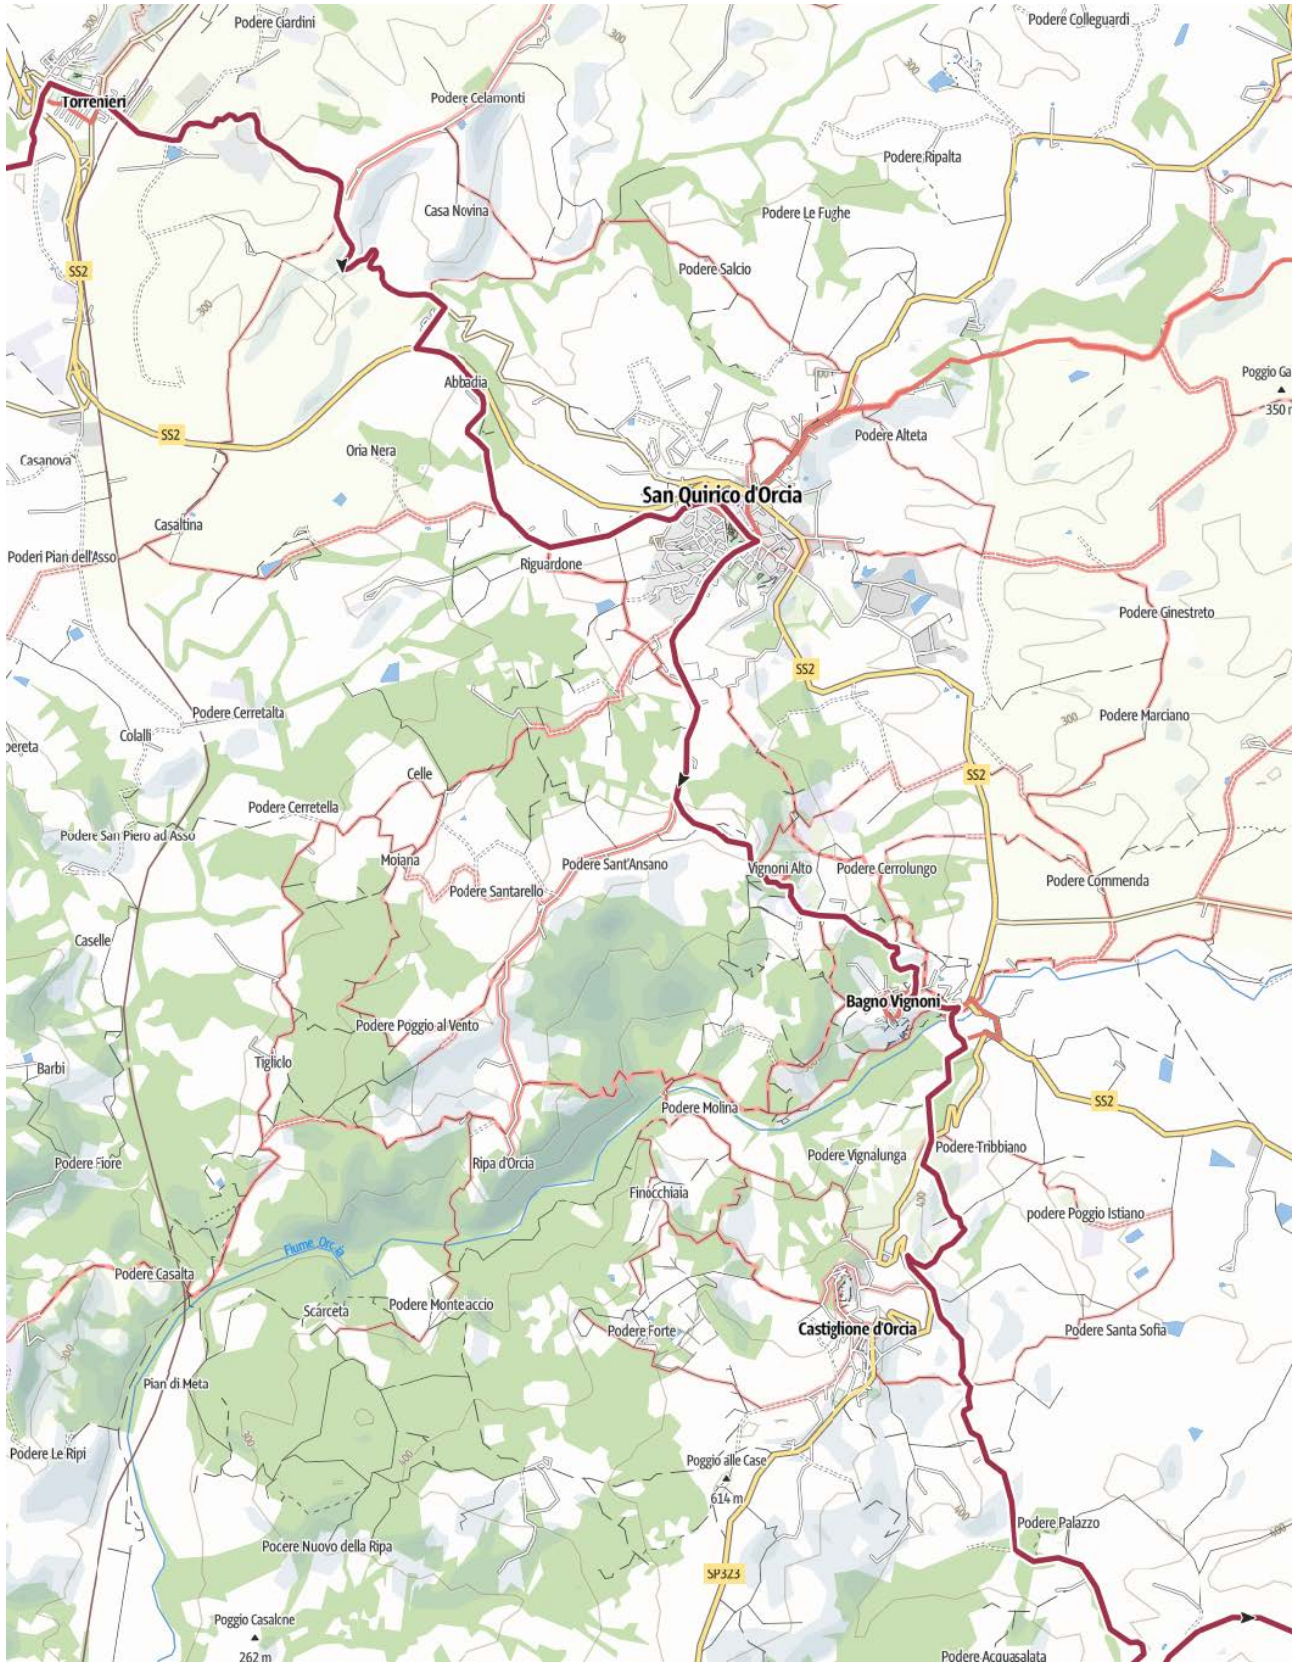

WFU2024 – S. Quirico Acquapendente

Intero percorso

1 – da San Quirico a Castiglion d’Orcia

2 - da Castiglion d'Orcia a Bagni San Filippo

3 – da Bagni San Filippo a oltre Radicofani

4 – da Celle sul Rigo a Trevinano

5 – da Trevinano ad Acquapendente

Il profilo altimetrico della S. Quirico Acquapendente