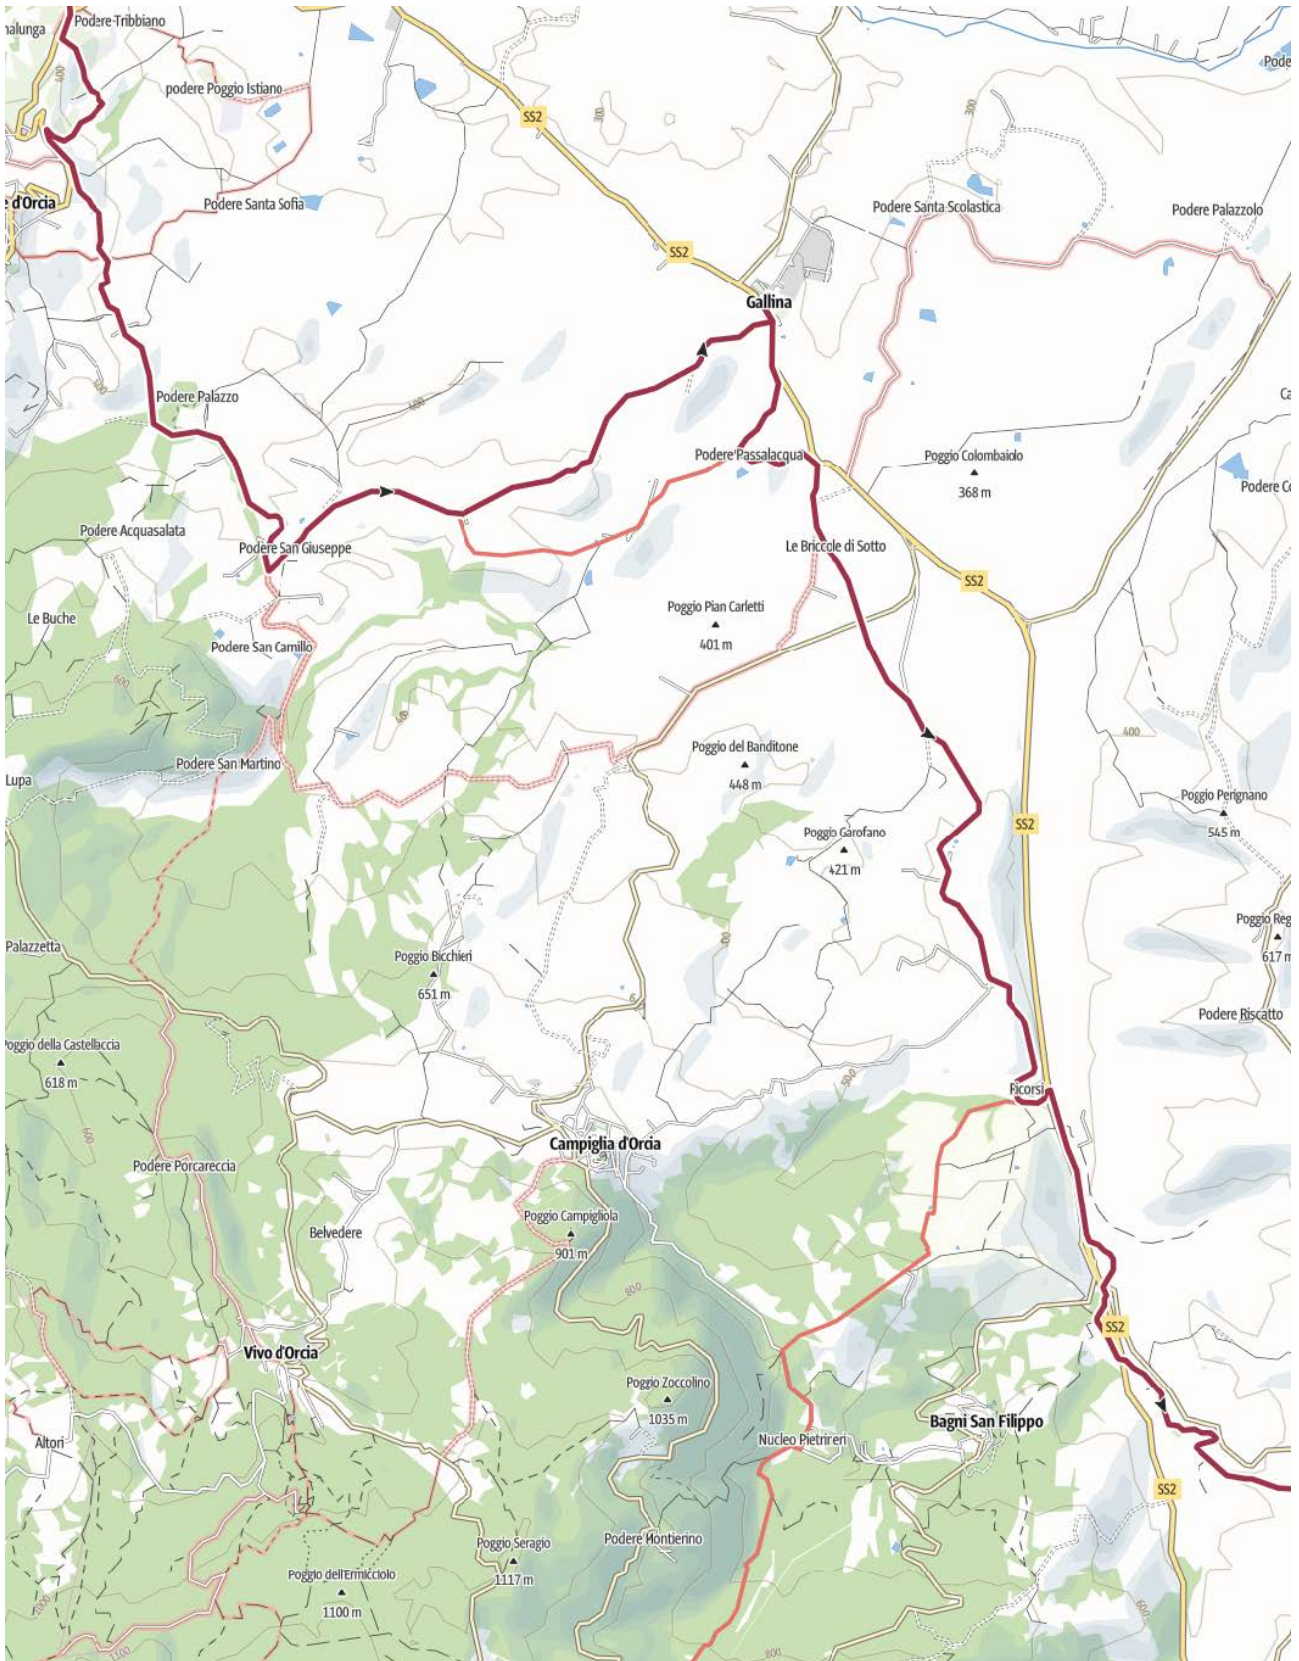

WFU2024 – S. Quirico Acquapendente

Intero percorso

1 – da San Quirico a Castiglion d’Orcia

2 - da Castiglion d'Orcia a Bagni San Filippo

3 – da Bagni San Filippo a oltre Radicofani

4 – da Celle sul Rigo a Trevinano

5 – da Trevinano ad Acquapendente

Il profilo altimetrico della S. Quirico Acquapendente