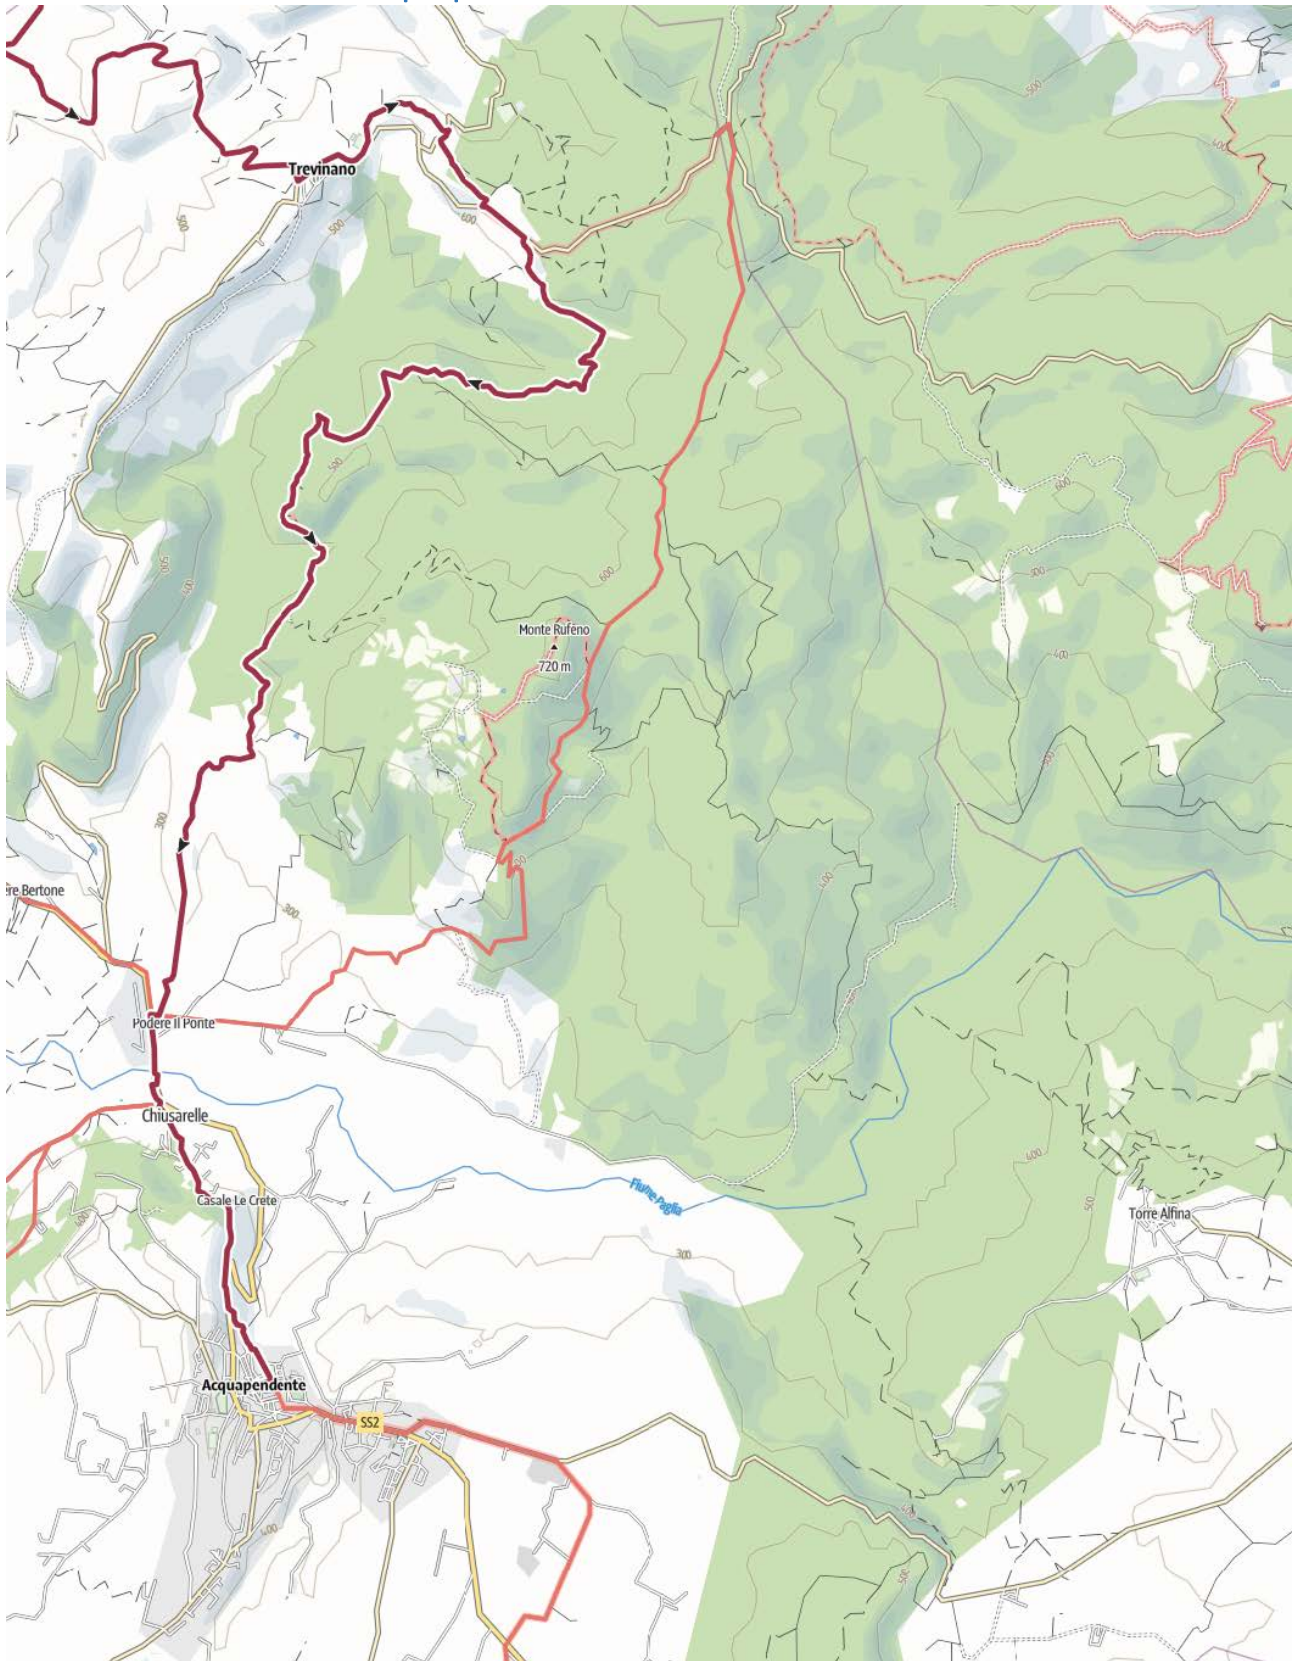

WFU2024 – S. Quirico Acquapendente

Intero percorso

1 – da San Quirico a Castiglion d’Orcia

2 - da Castiglion d'Orcia a Bagni San Filippo

3 – da Bagni San Filippo a oltre Radicofani

4 – da Celle sul Rigo a Trevinano

5 – da Trevinano ad Acquapendente

Il profilo altimetrico della S. Quirico Acquapendente