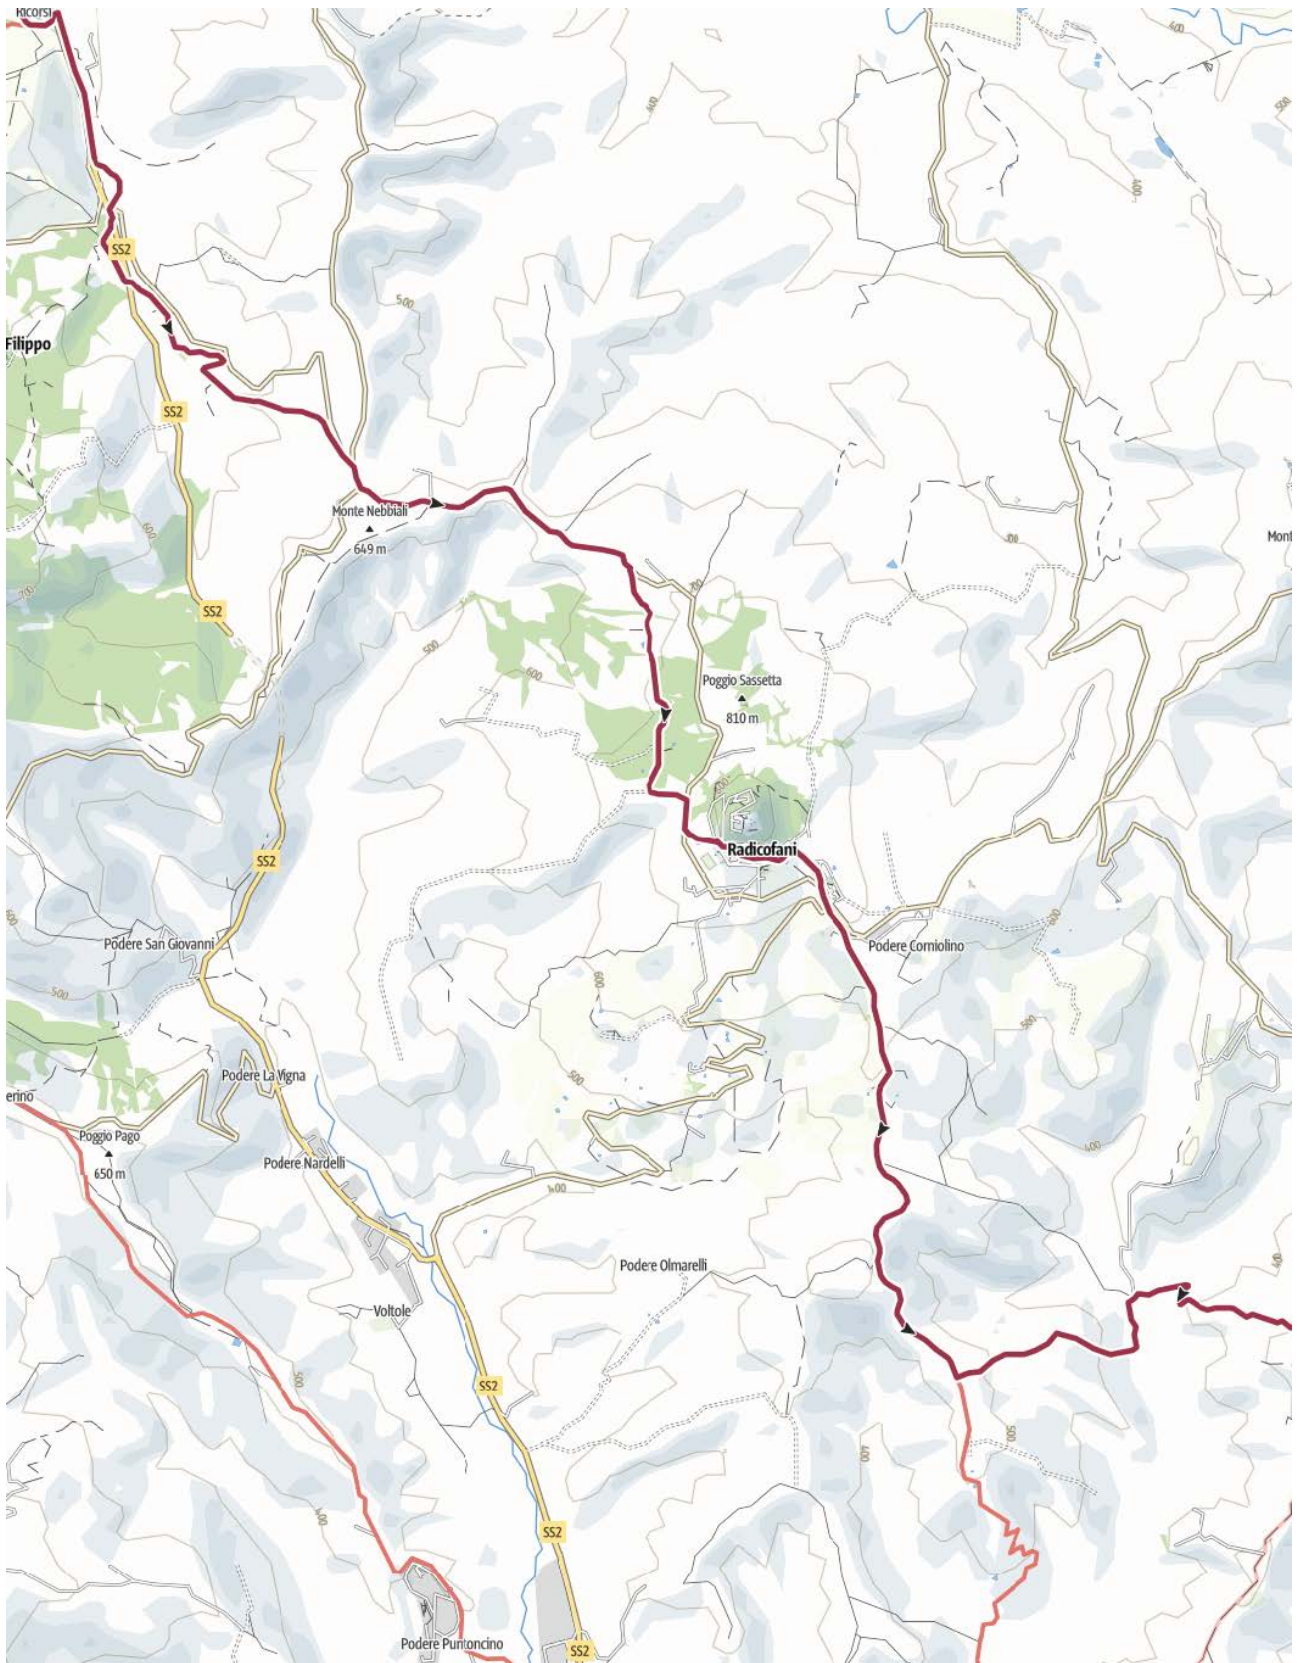

WFU2024 – S. Quirico Acquapendente

Intero percorso

1 – da San Quirico a Castiglion d’Orcia

2 - da Castiglion d'Orcia a Bagni San Filippo

3 – da Bagni San Filippo a oltre Radicofani

4 – da Celle sul Rigo a Trevinano

5 – da Trevinano ad Acquapendente

Il profilo altimetrico della S. Quirico Acquapendente