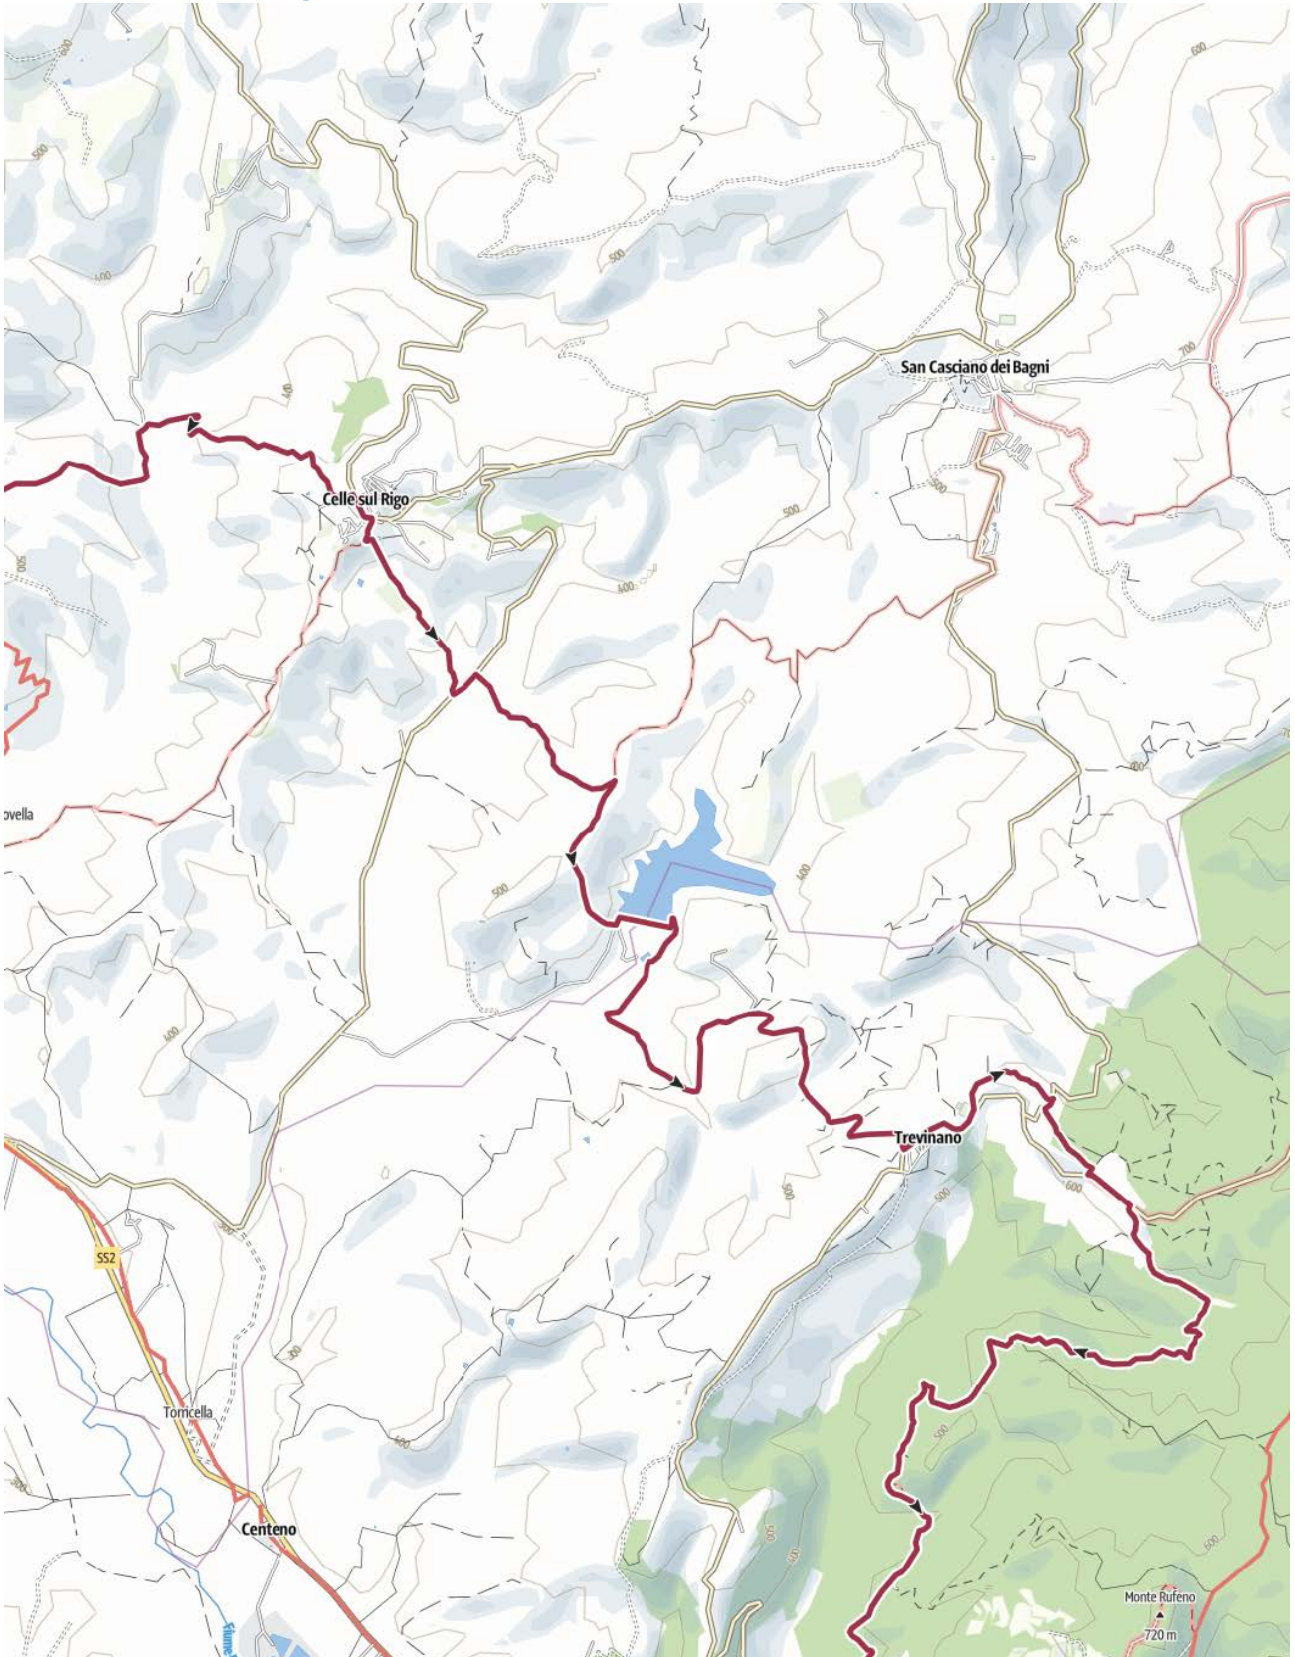

WFU2024 – S. Quirico Acquapendente

Intero percorso

1 – da San Quirico a Castiglion d’Orcia

2 - da Castiglion d'Orcia a Bagni San Filippo

3 – da Bagni San Filippo a oltre Radicofani

4 – da Celle sul Rigo a Trevinano

5 – da Trevinano ad Acquapendente

Il profilo altimetrico della S. Quirico Acquapendente