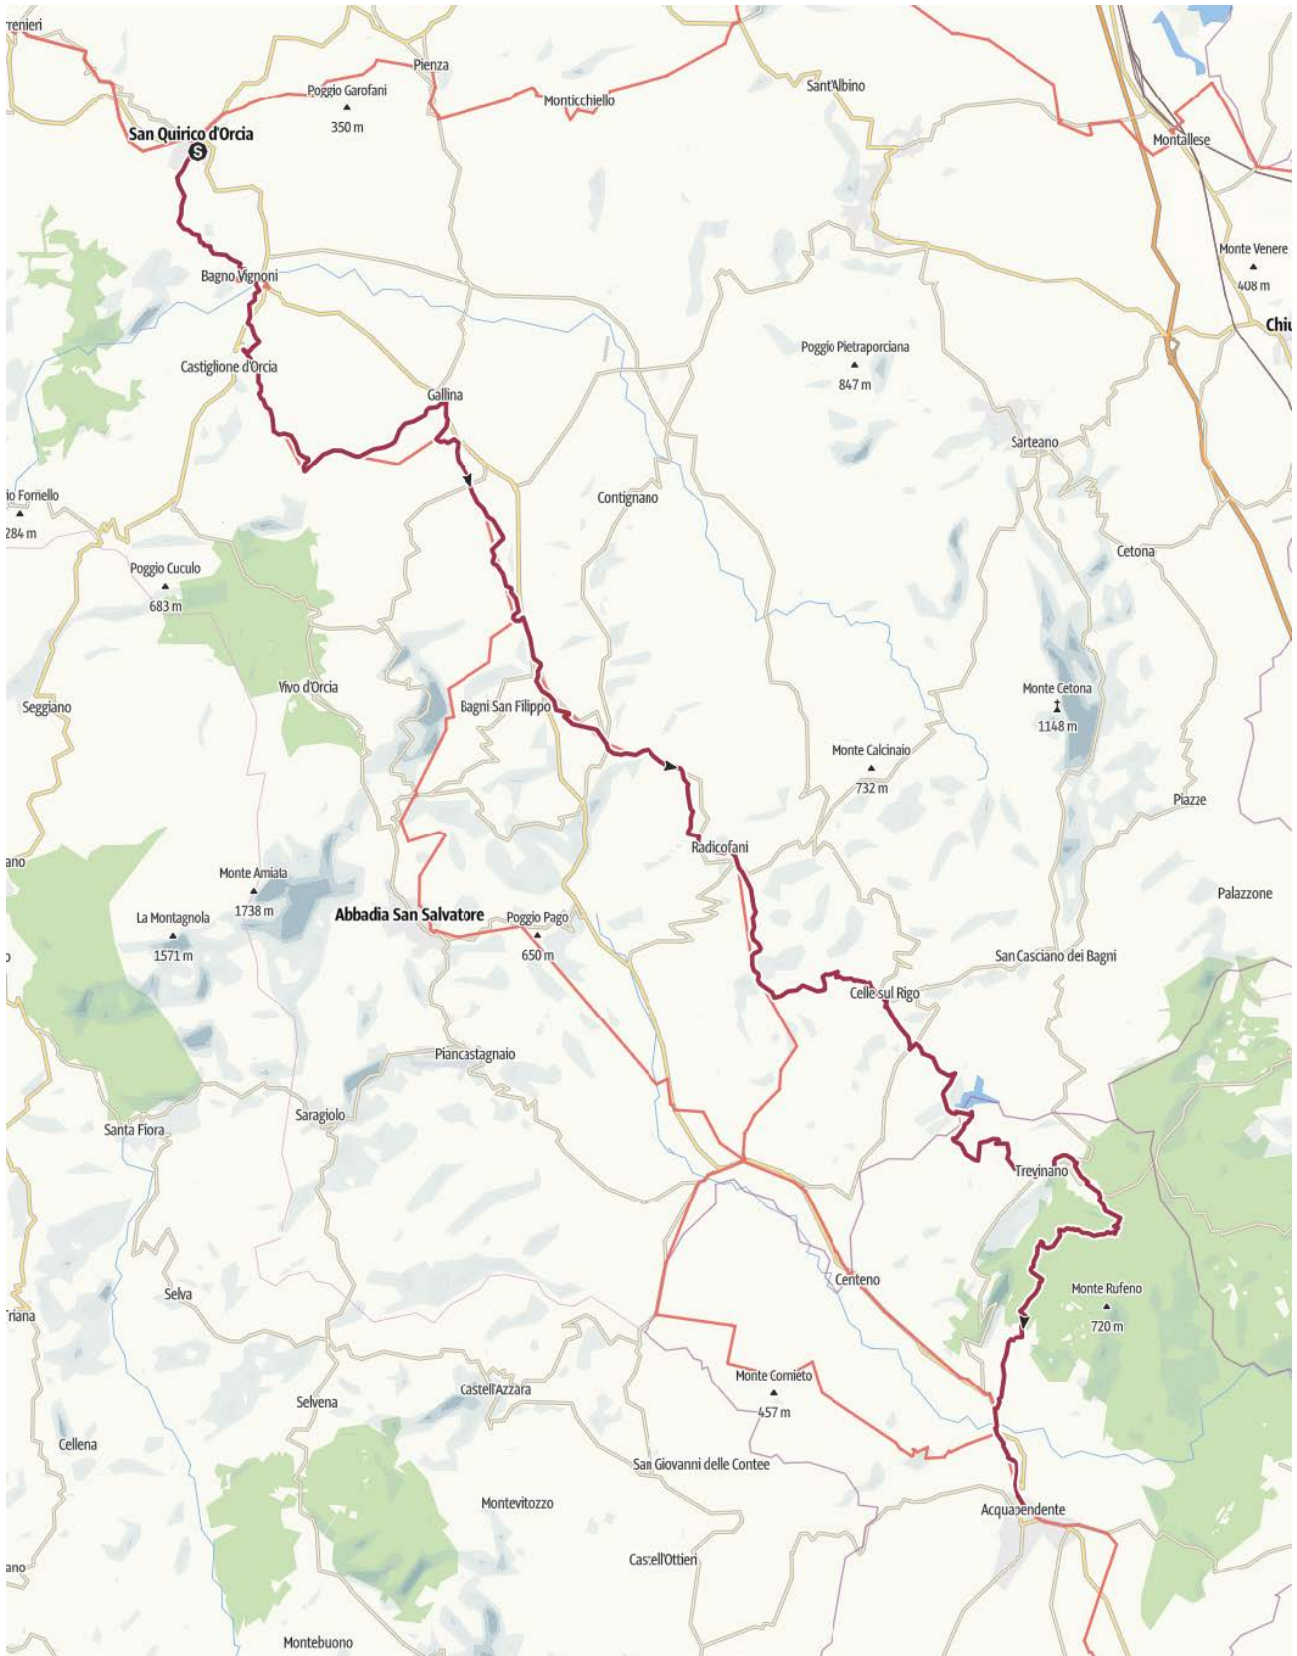

WFU2024 – S. Quirico Acquapendente

Intero percorso

1 – da San Quirico a Castiglion d’Orcia

2 - da Castiglion d'Orcia a Bagni San Filippo

3 – da Bagni San Filippo a oltre Radicofani

4 – da Celle sul Rigo a Trevinano

5 – da Trevinano ad Acquapendente

Il profilo altimetrico della S. Quirico Acquapendente