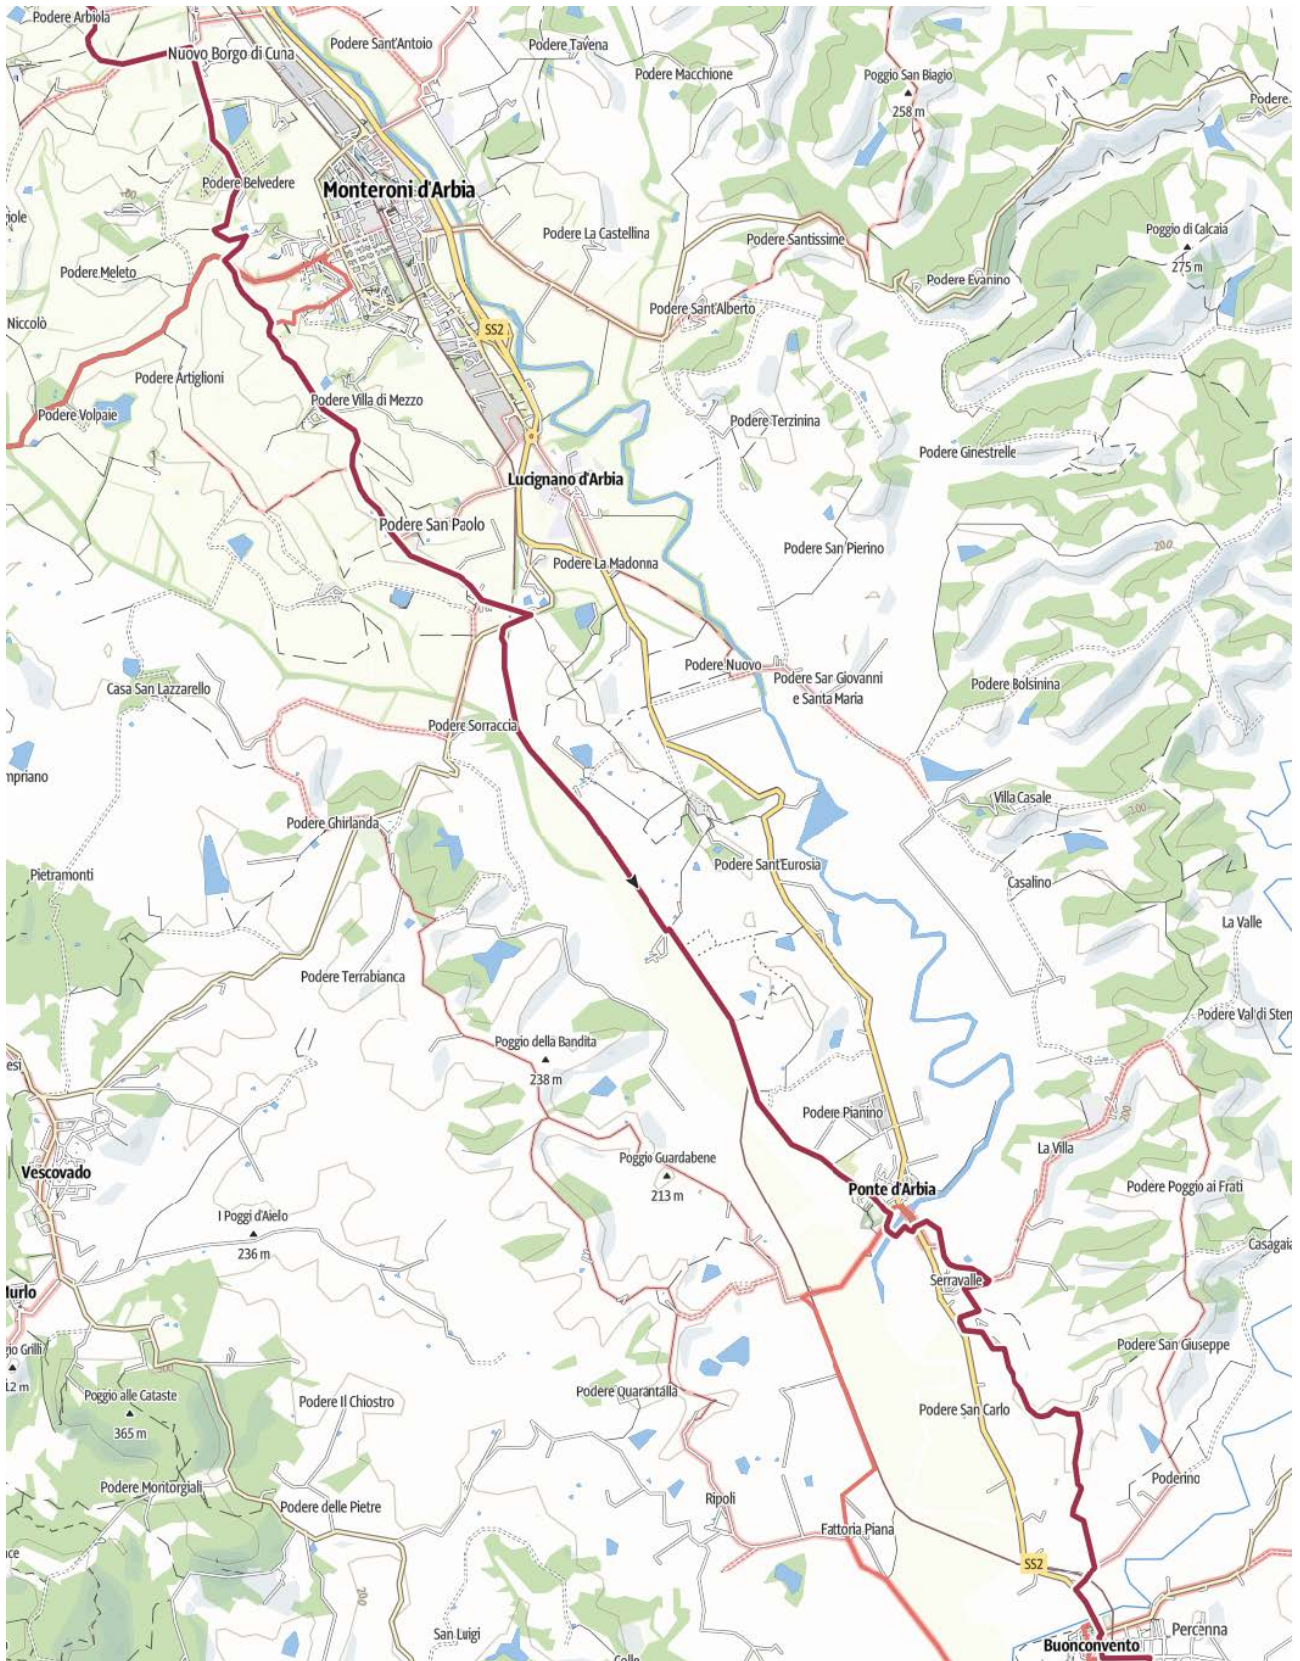

WFU2024 - Siena Buonconvento

Intero percorso

1 - Da Siena a Monteroni

2 – da Monteroni a Buonconvento

3 – da Buonconvento a Torrenieri

Il profilo altimetrico della Siena Buonconvento