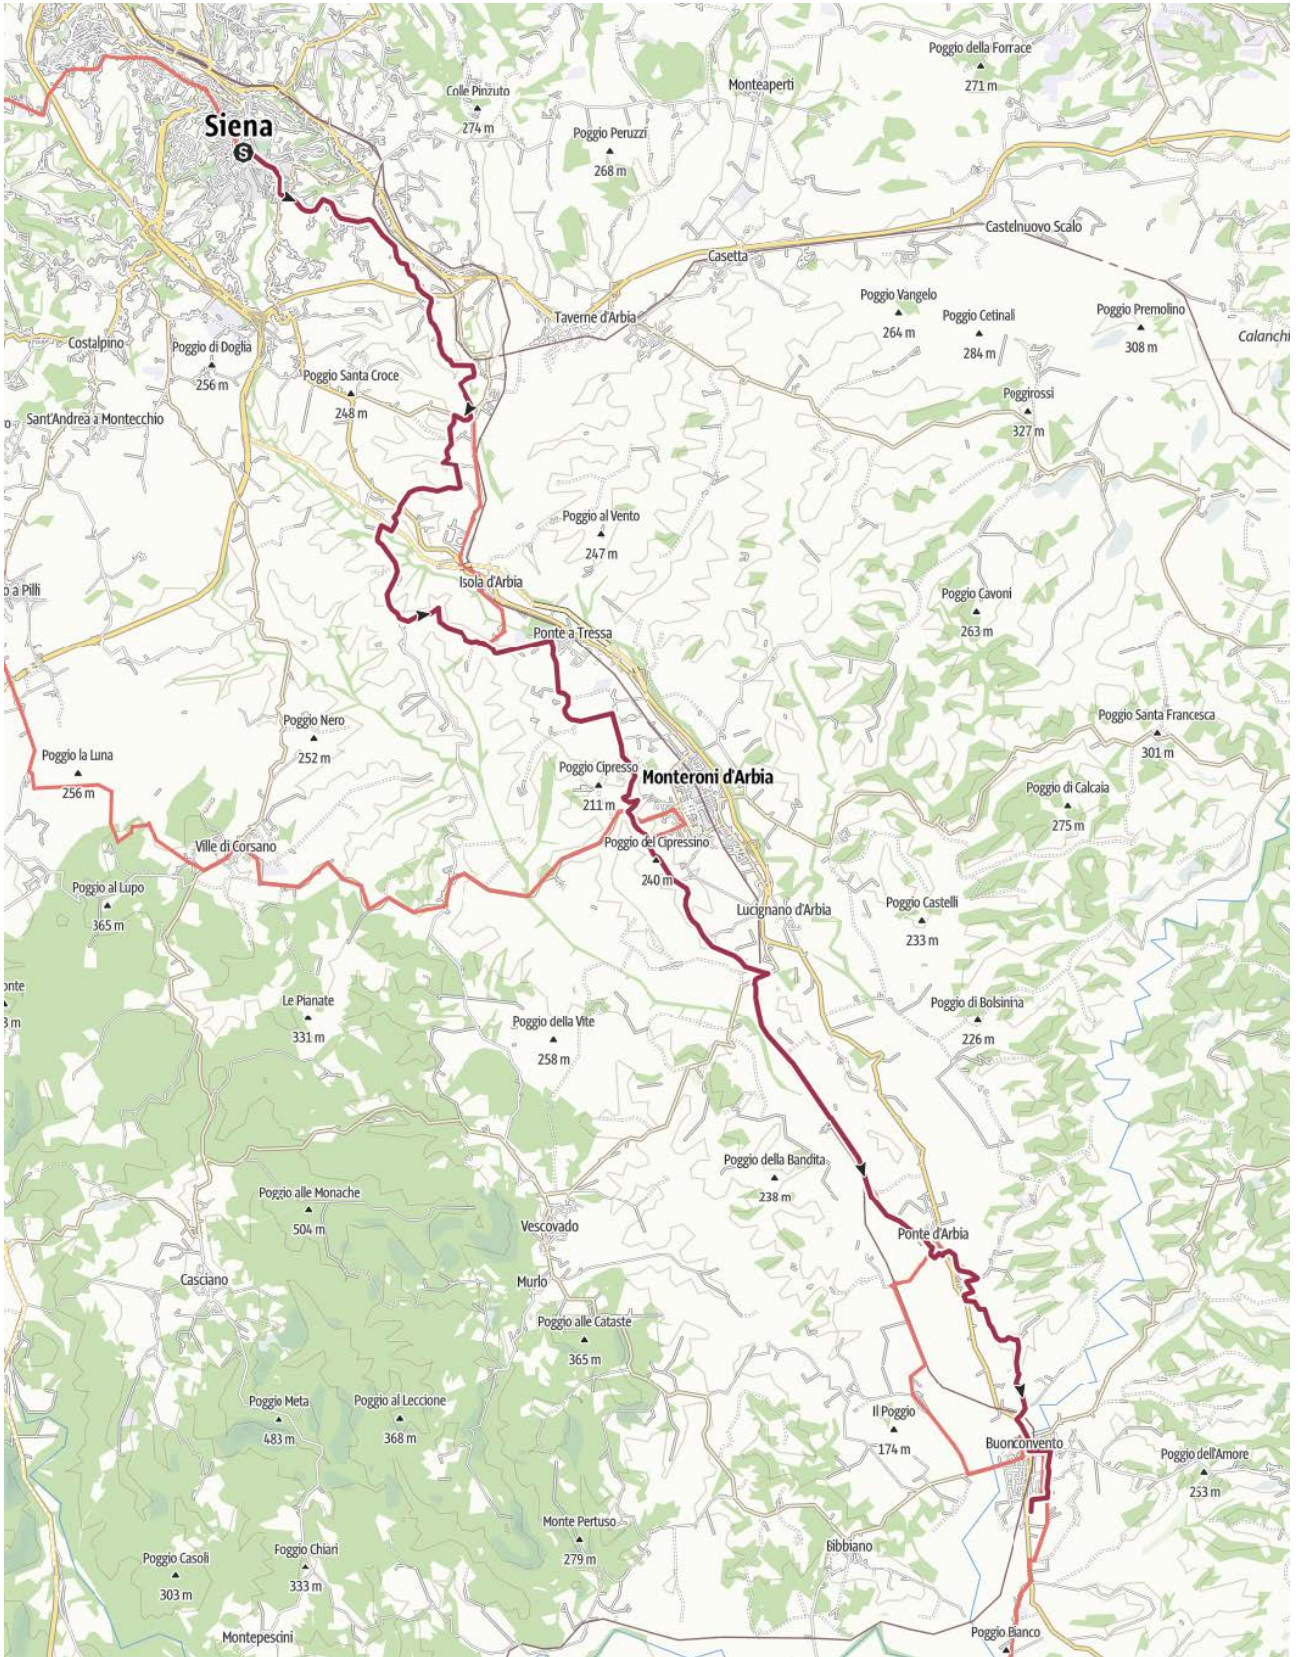

WFU2024 - Siena Buonconvento

Intero percorso

1 - Da Siena a Monteroni

2 – da Monteroni a Buonconvento

3 – da Buonconvento a Torrenieri

Il profilo altimetrico della Siena Buonconvento