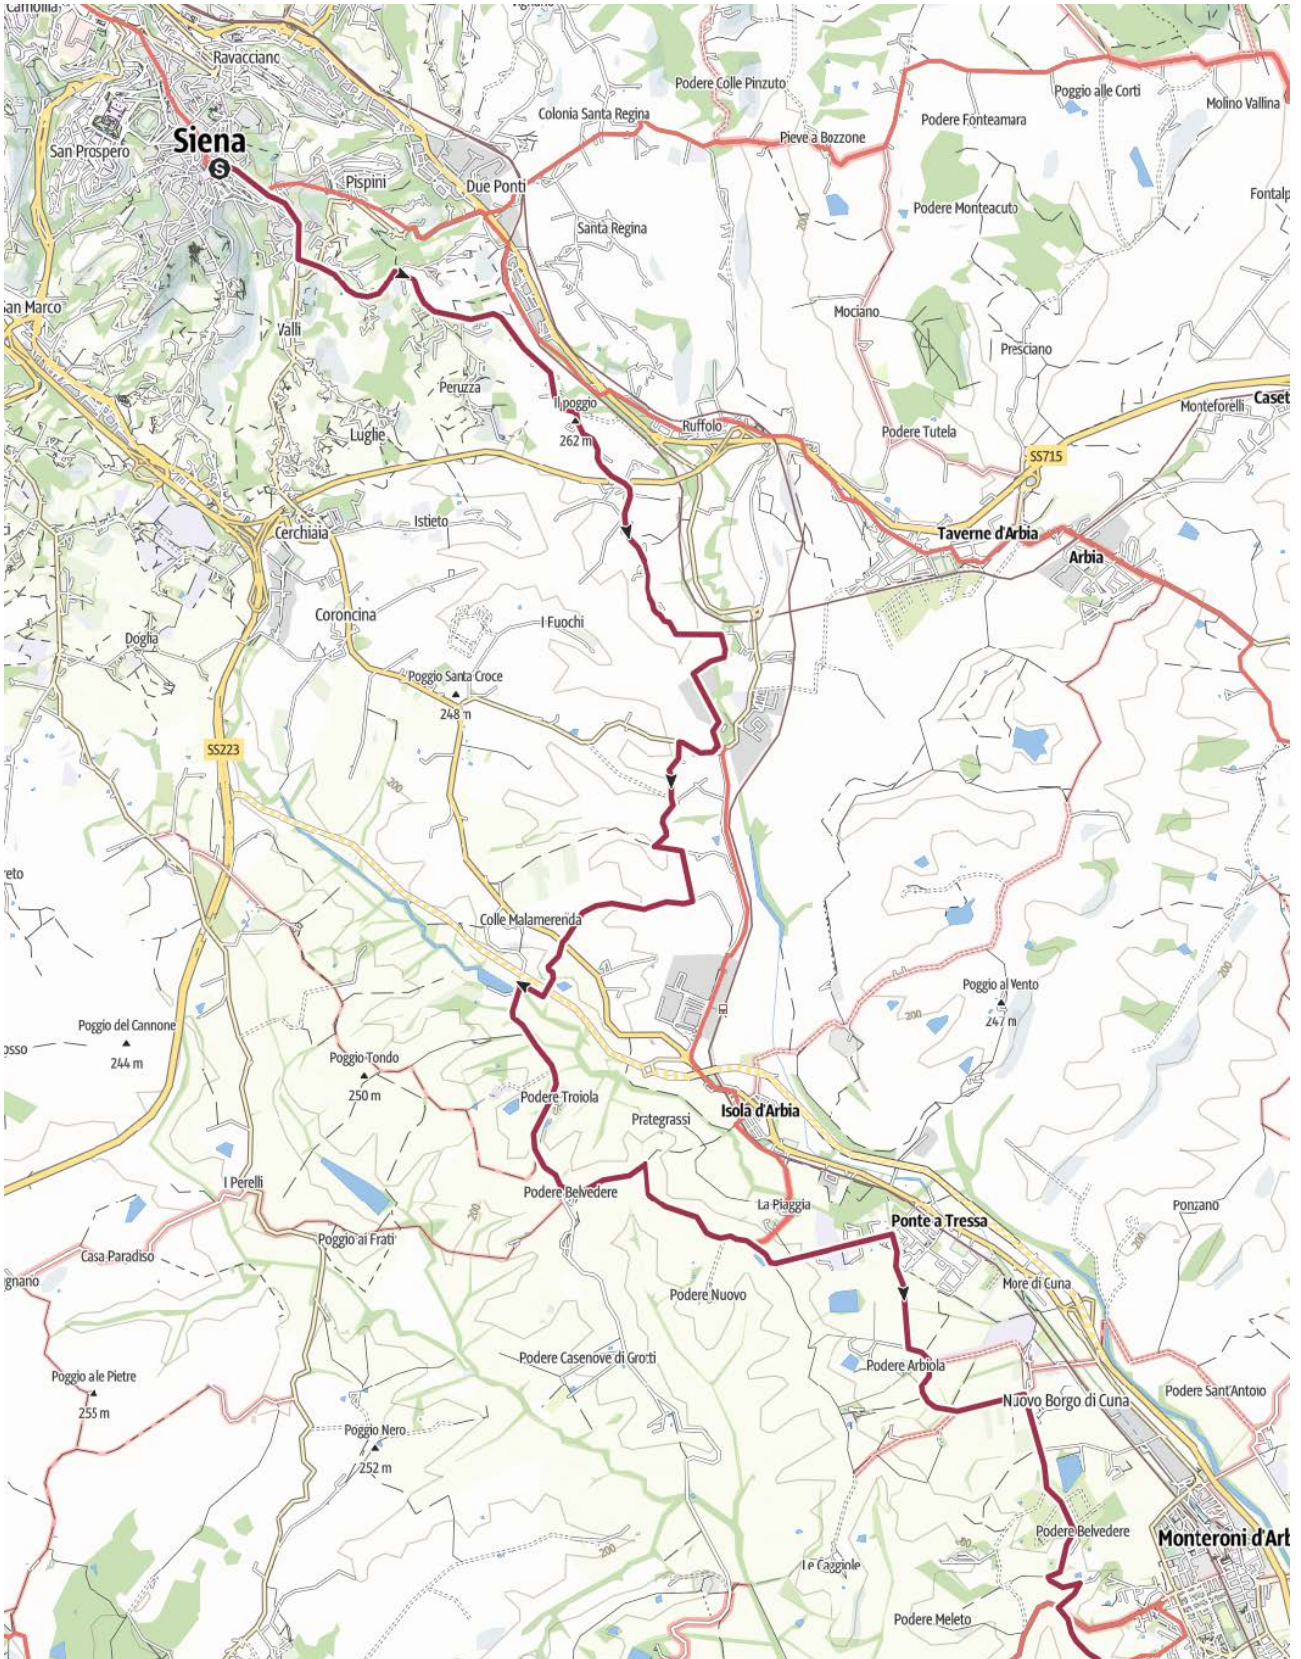

WFU2024 - Siena Buonconvento

Intero percorso

1 - Da Siena a Monteroni

2 – da Monteroni a Buonconvento

3 – da Buonconvento a Torrenieri

Il profilo altimetrico della Siena Buonconvento