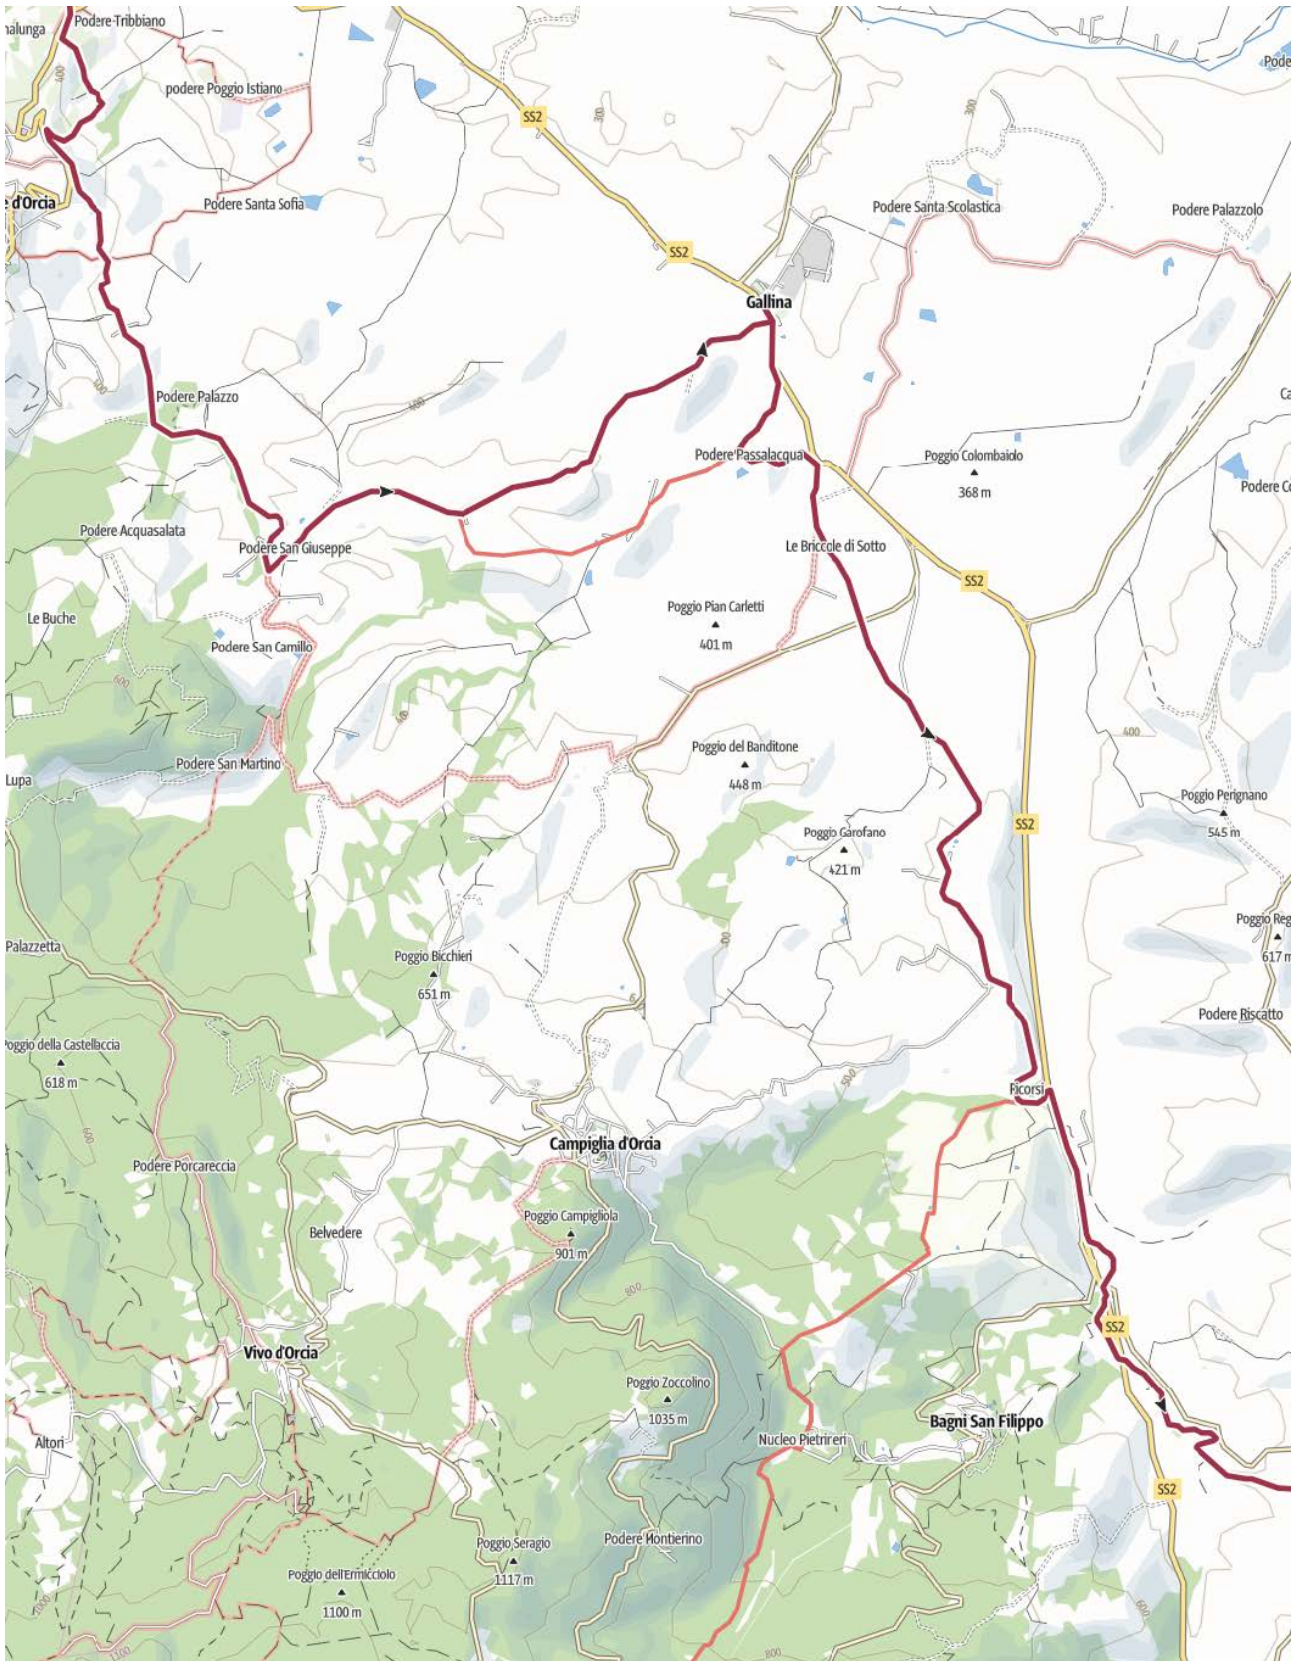

WFU2024 - Siena Acquapendente

Intero percorso

1 - Da Siena a Monteroni

2 – da Monteroni a Buonconvento

3 – da Buonconvento a Torrenieri

4 – da Torrenieri a Castiglion d’Orcia

5 - da Castiglion d'Orcia a Bagni San Filippo

6 – da Bagni San Filippo a oltre Radicofani

7 – da Celle sul Rigo a Trevinano

8 – da Trevinano ad Acquapendente

Il profilo altimetrico della Siena Acquapendente