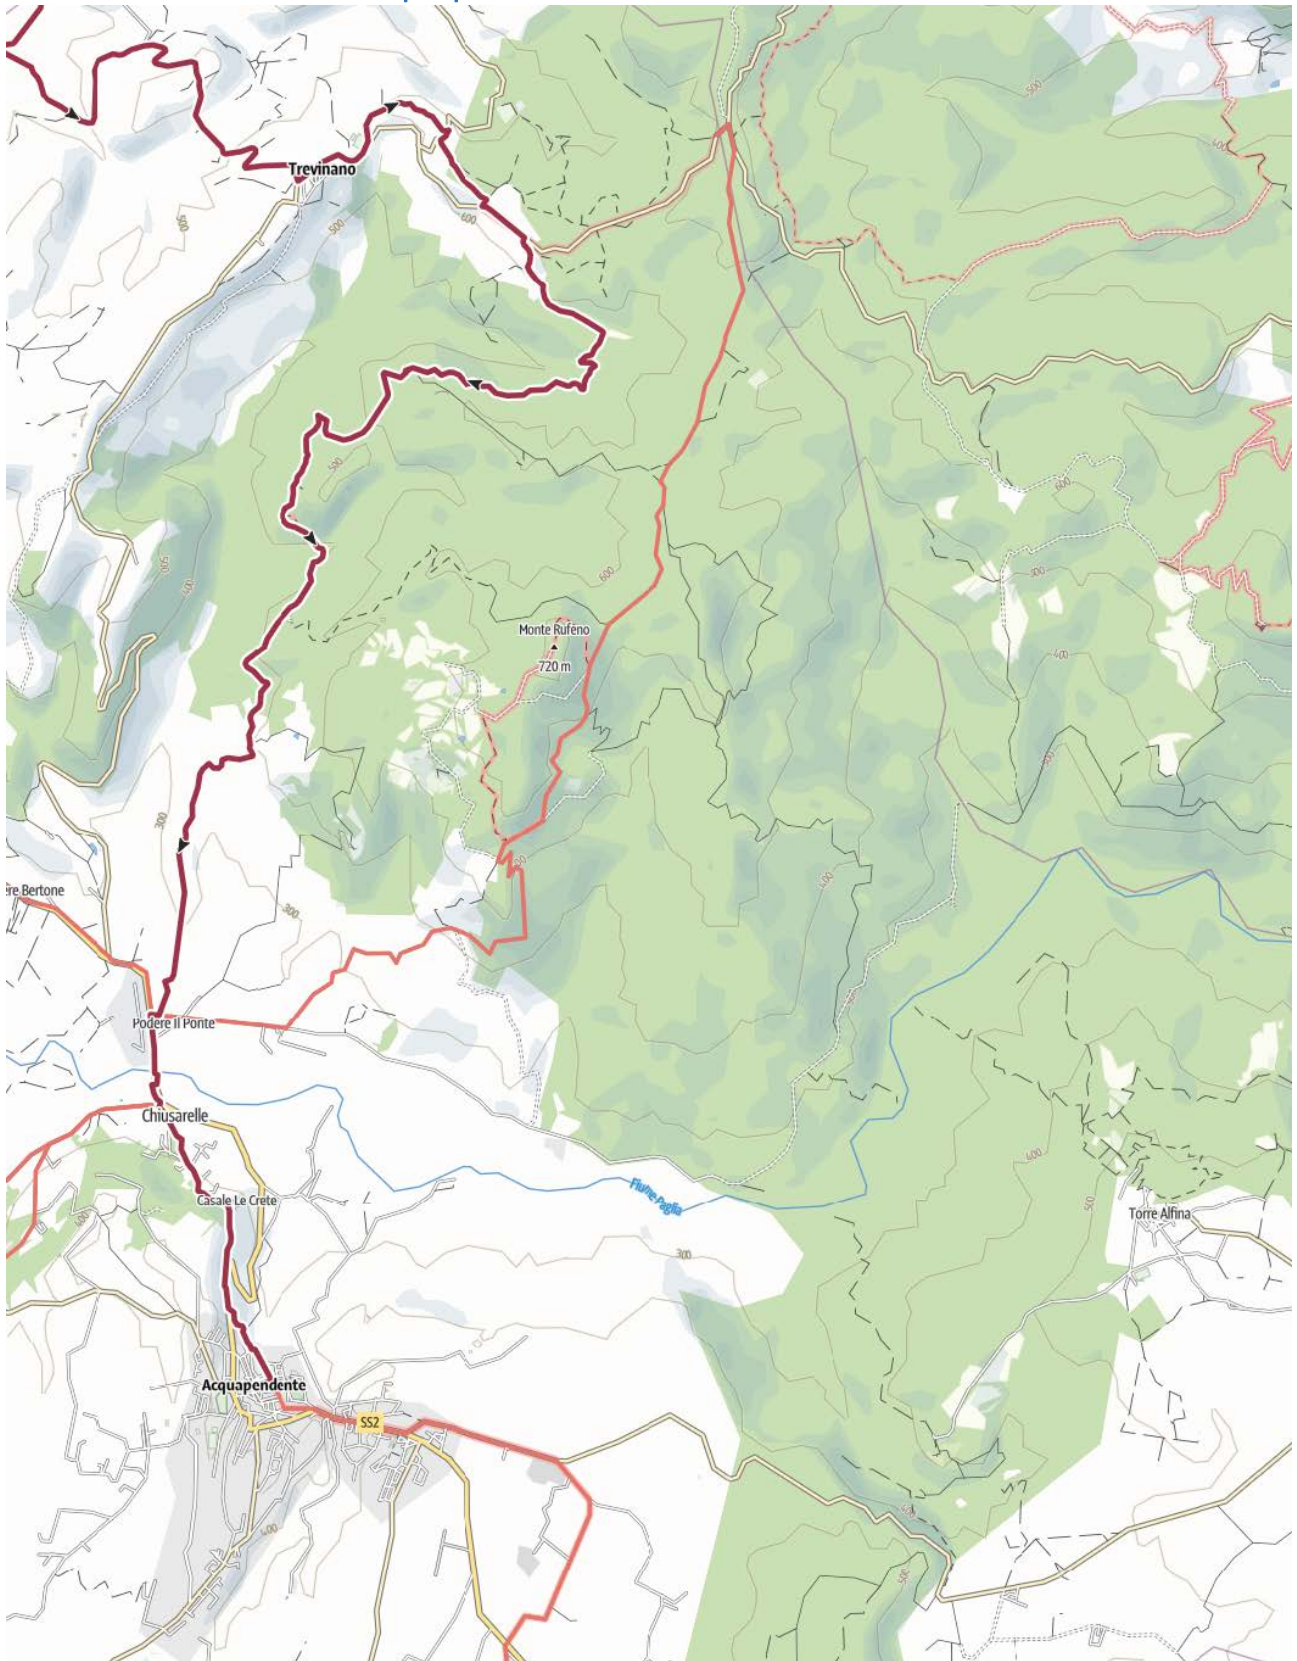

WFU2024 - Siena Acquapendente

Intero percorso

1 - Da Siena a Monteroni

2 – da Monteroni a Buonconvento

3 – da Buonconvento a Torrenieri

4 – da Torrenieri a Castiglion d’Orcia

5 - da Castiglion d'Orcia a Bagni San Filippo

6 – da Bagni San Filippo a oltre Radicofani

7 – da Celle sul Rigo a Trevinano

8 – da Trevinano ad Acquapendente

Il profilo altimetrico della Siena Acquapendente