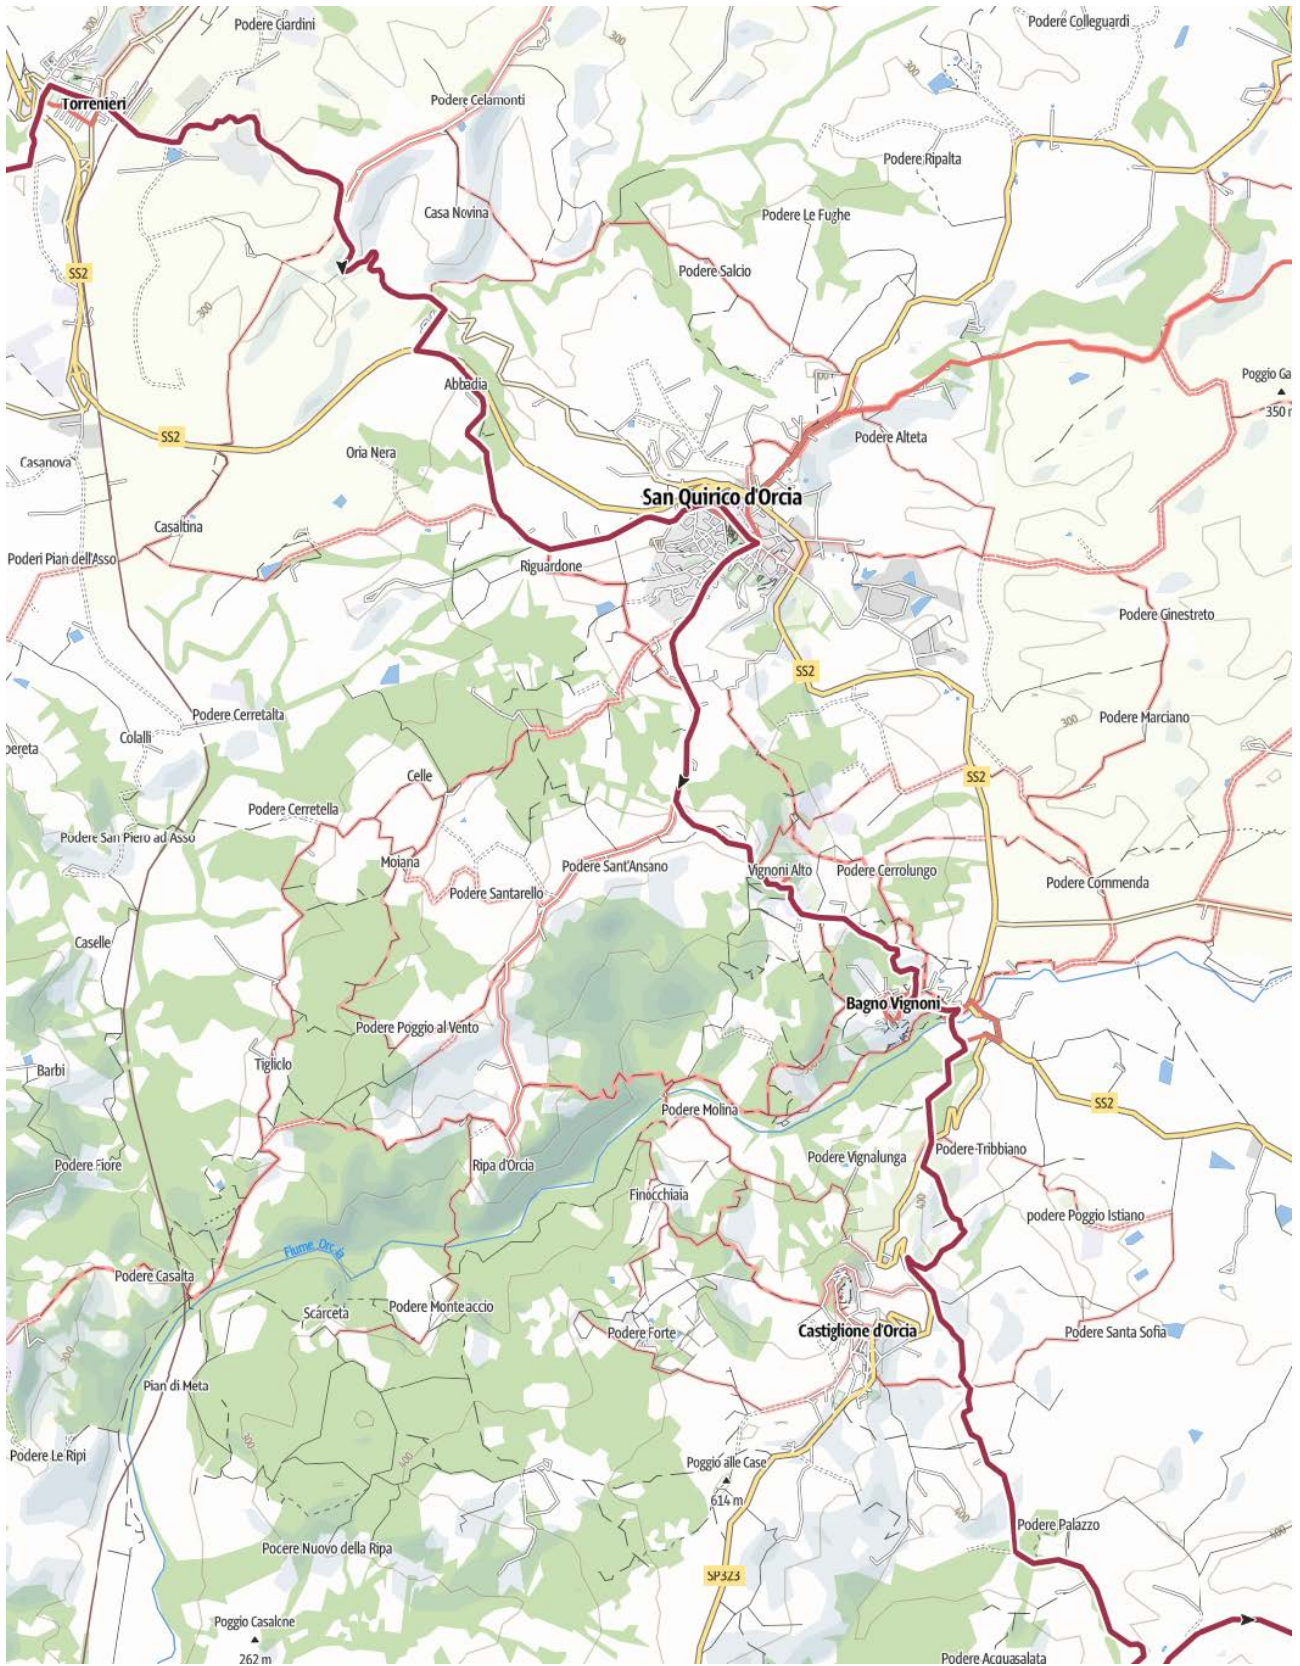

WFU2024 - Siena Acquapendente

Intero percorso

1 - Da Siena a Monteroni

2 – da Monteroni a Buonconvento

3 – da Buonconvento a Torrenieri

4 – da Torrenieri a Castiglion d’Orcia

5 - da Castiglion d'Orcia a Bagni San Filippo

6 – da Bagni San Filippo a oltre Radicofani

7 – da Celle sul Rigo a Trevinano

8 – da Trevinano ad Acquapendente

Il profilo altimetrico della Siena Acquapendente