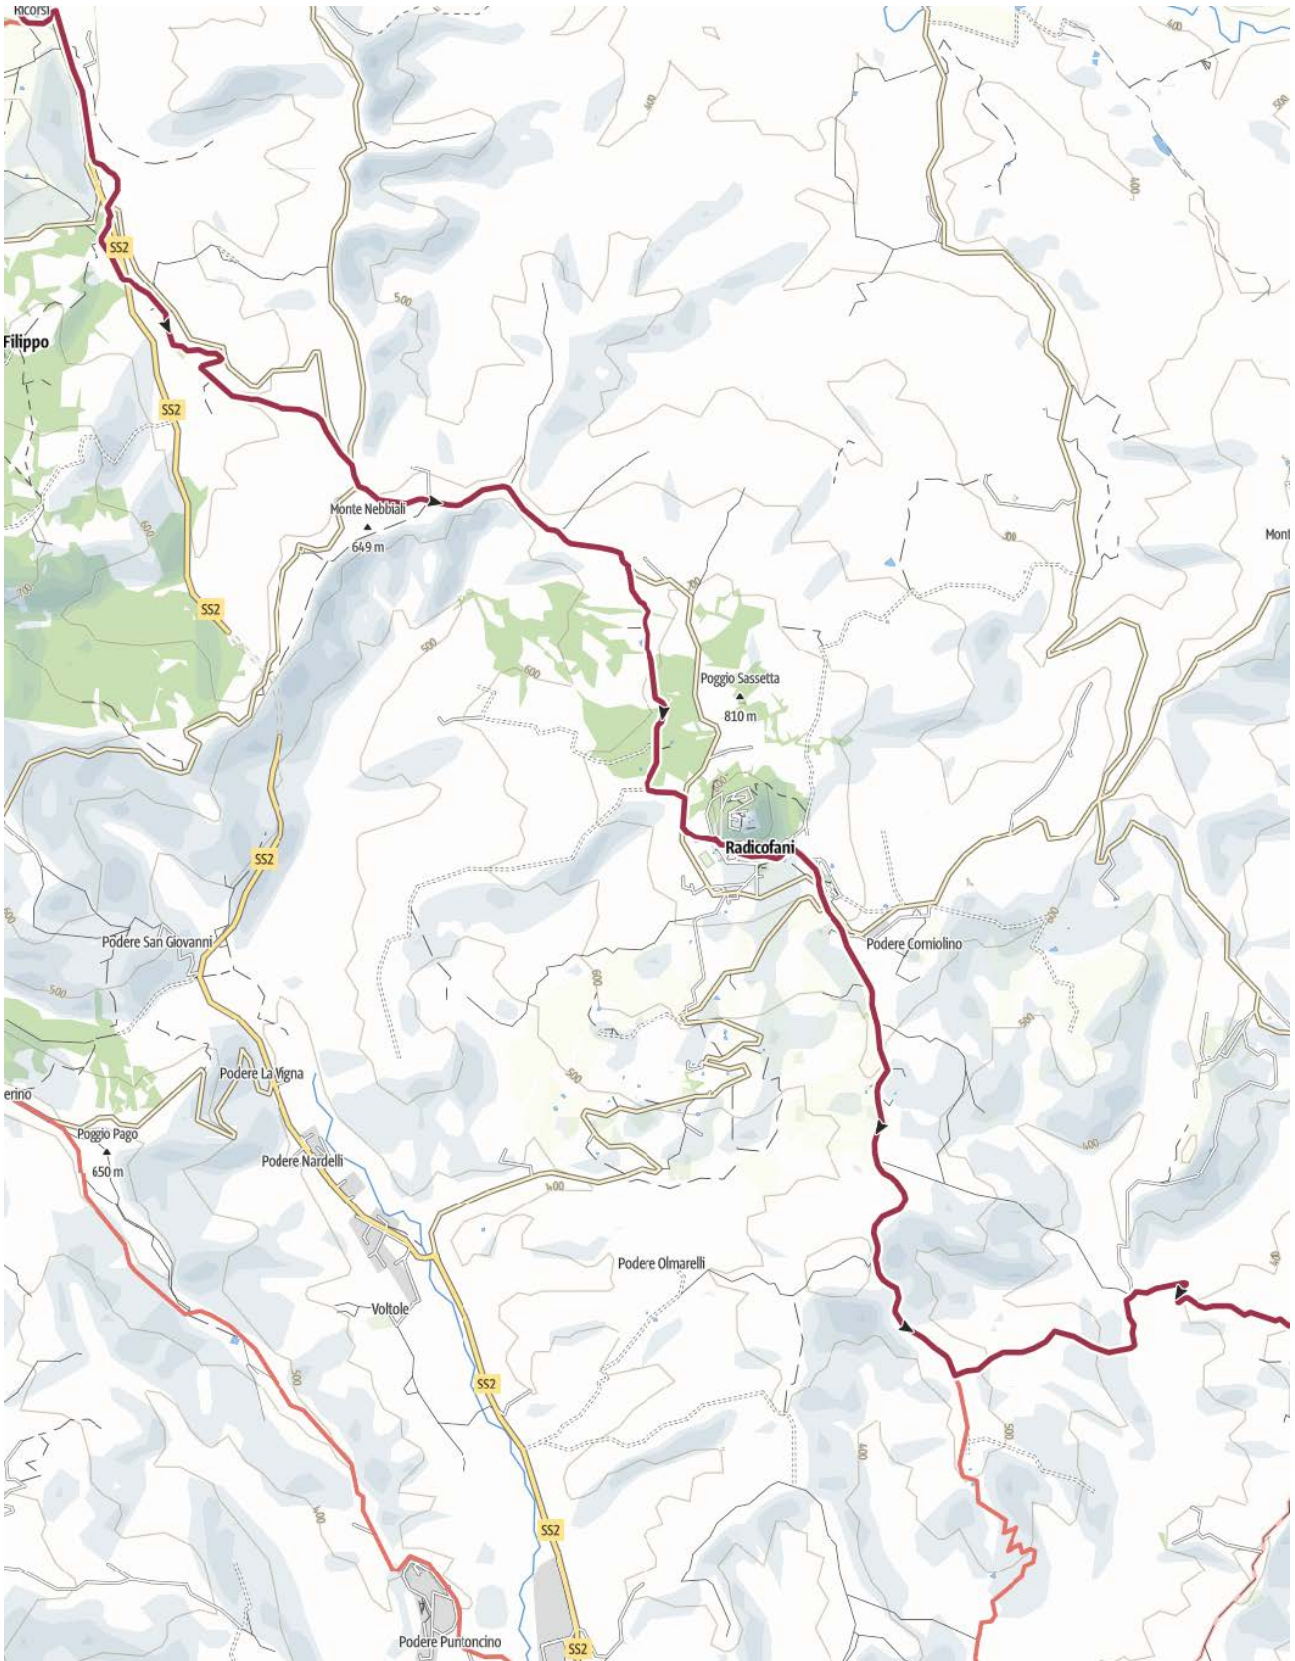

WFU2024 - Siena Acquapendente

Intero percorso

1 - Da Siena a Monteroni

2 – da Monteroni a Buonconvento

3 – da Buonconvento a Torrenieri

4 – da Torrenieri a Castiglion d’Orcia

5 - da Castiglion d'Orcia a Bagni San Filippo

6 – da Bagni San Filippo a oltre Radicofani

7 – da Celle sul Rigo a Trevinano

8 – da Trevinano ad Acquapendente

Il profilo altimetrico della Siena Acquapendente