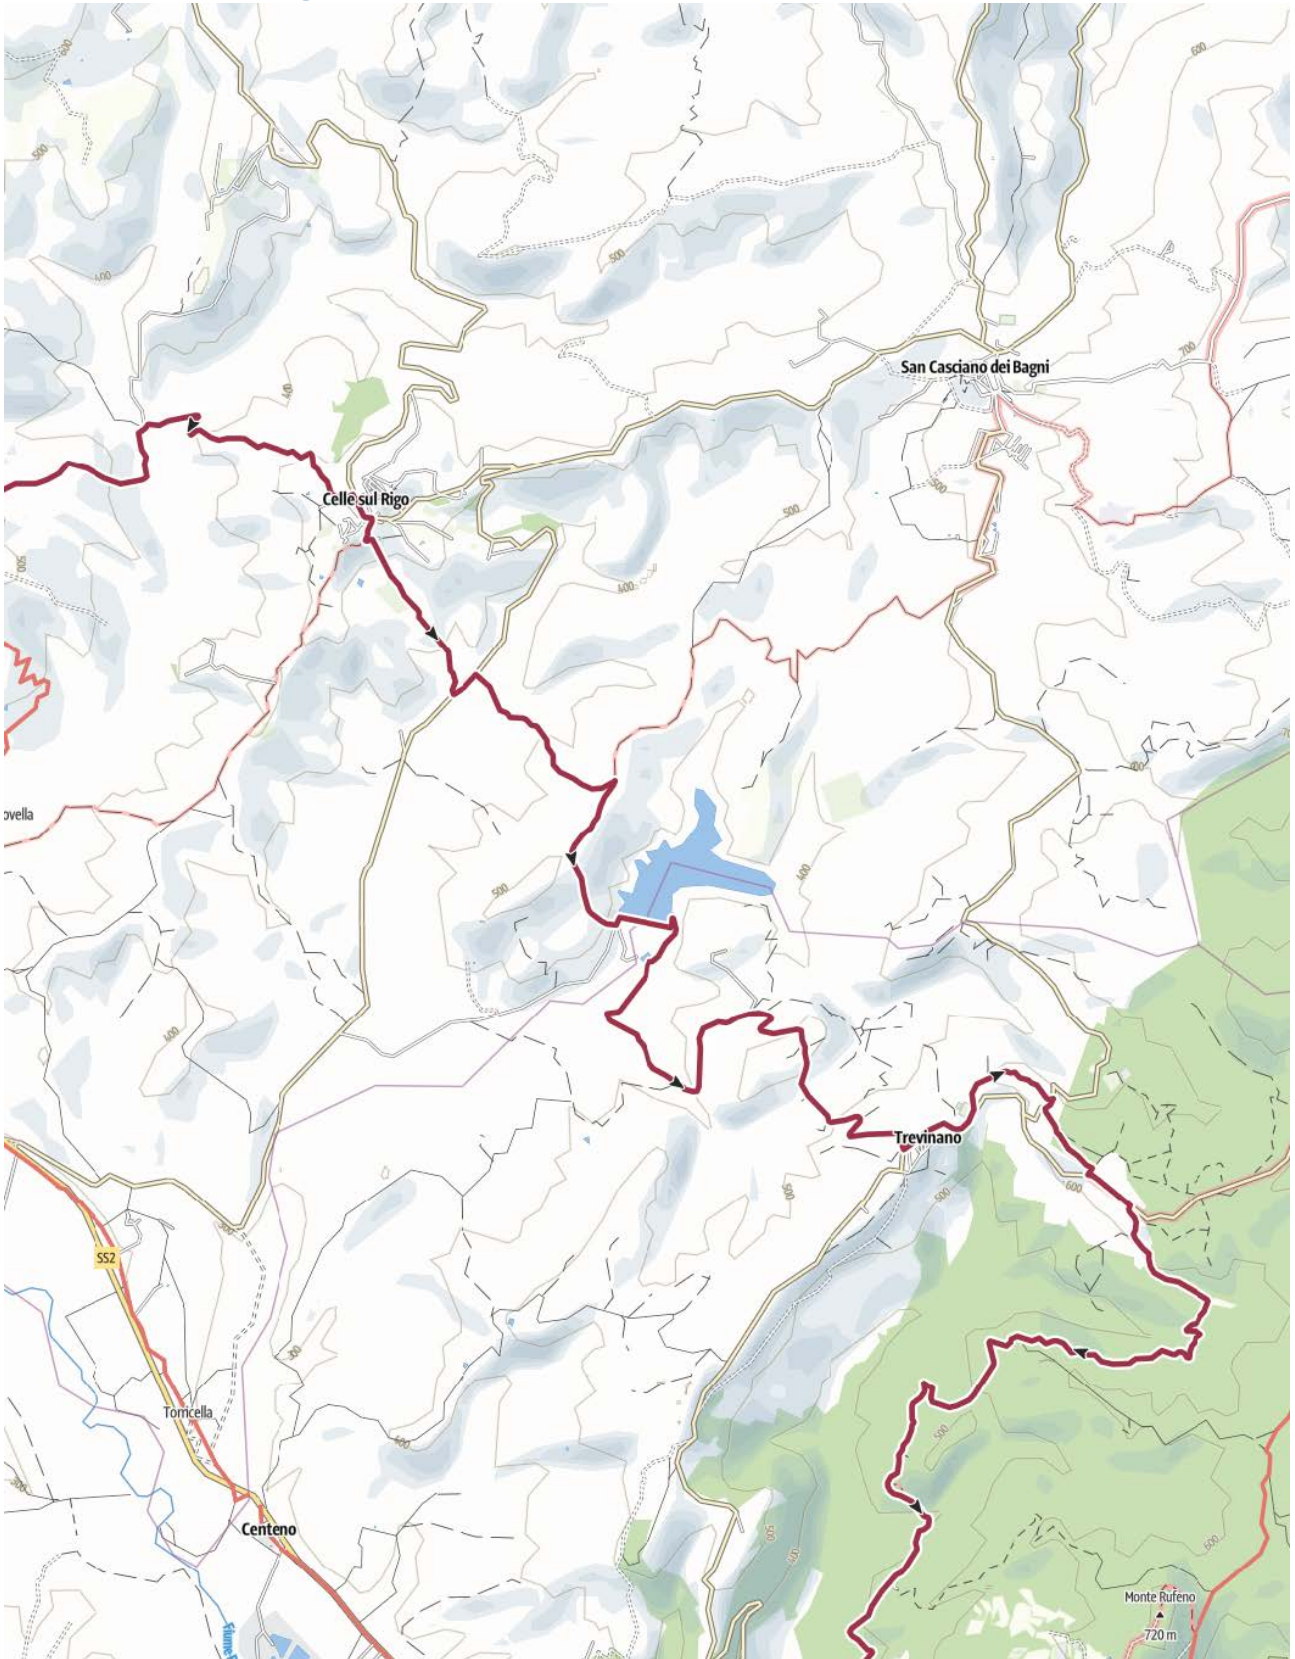

WFU2024 - Siena Acquapendente

Intero percorso

1 - Da Siena a Monteroni

2 – da Monteroni a Buonconvento

3 – da Buonconvento a Torrenieri

4 – da Torrenieri a Castiglion d’Orcia

5 - da Castiglion d'Orcia a Bagni San Filippo

6 – da Bagni San Filippo a oltre Radicofani

7 – da Celle sul Rigo a Trevinano

8 – da Trevinano ad Acquapendente

Il profilo altimetrico della Siena Acquapendente