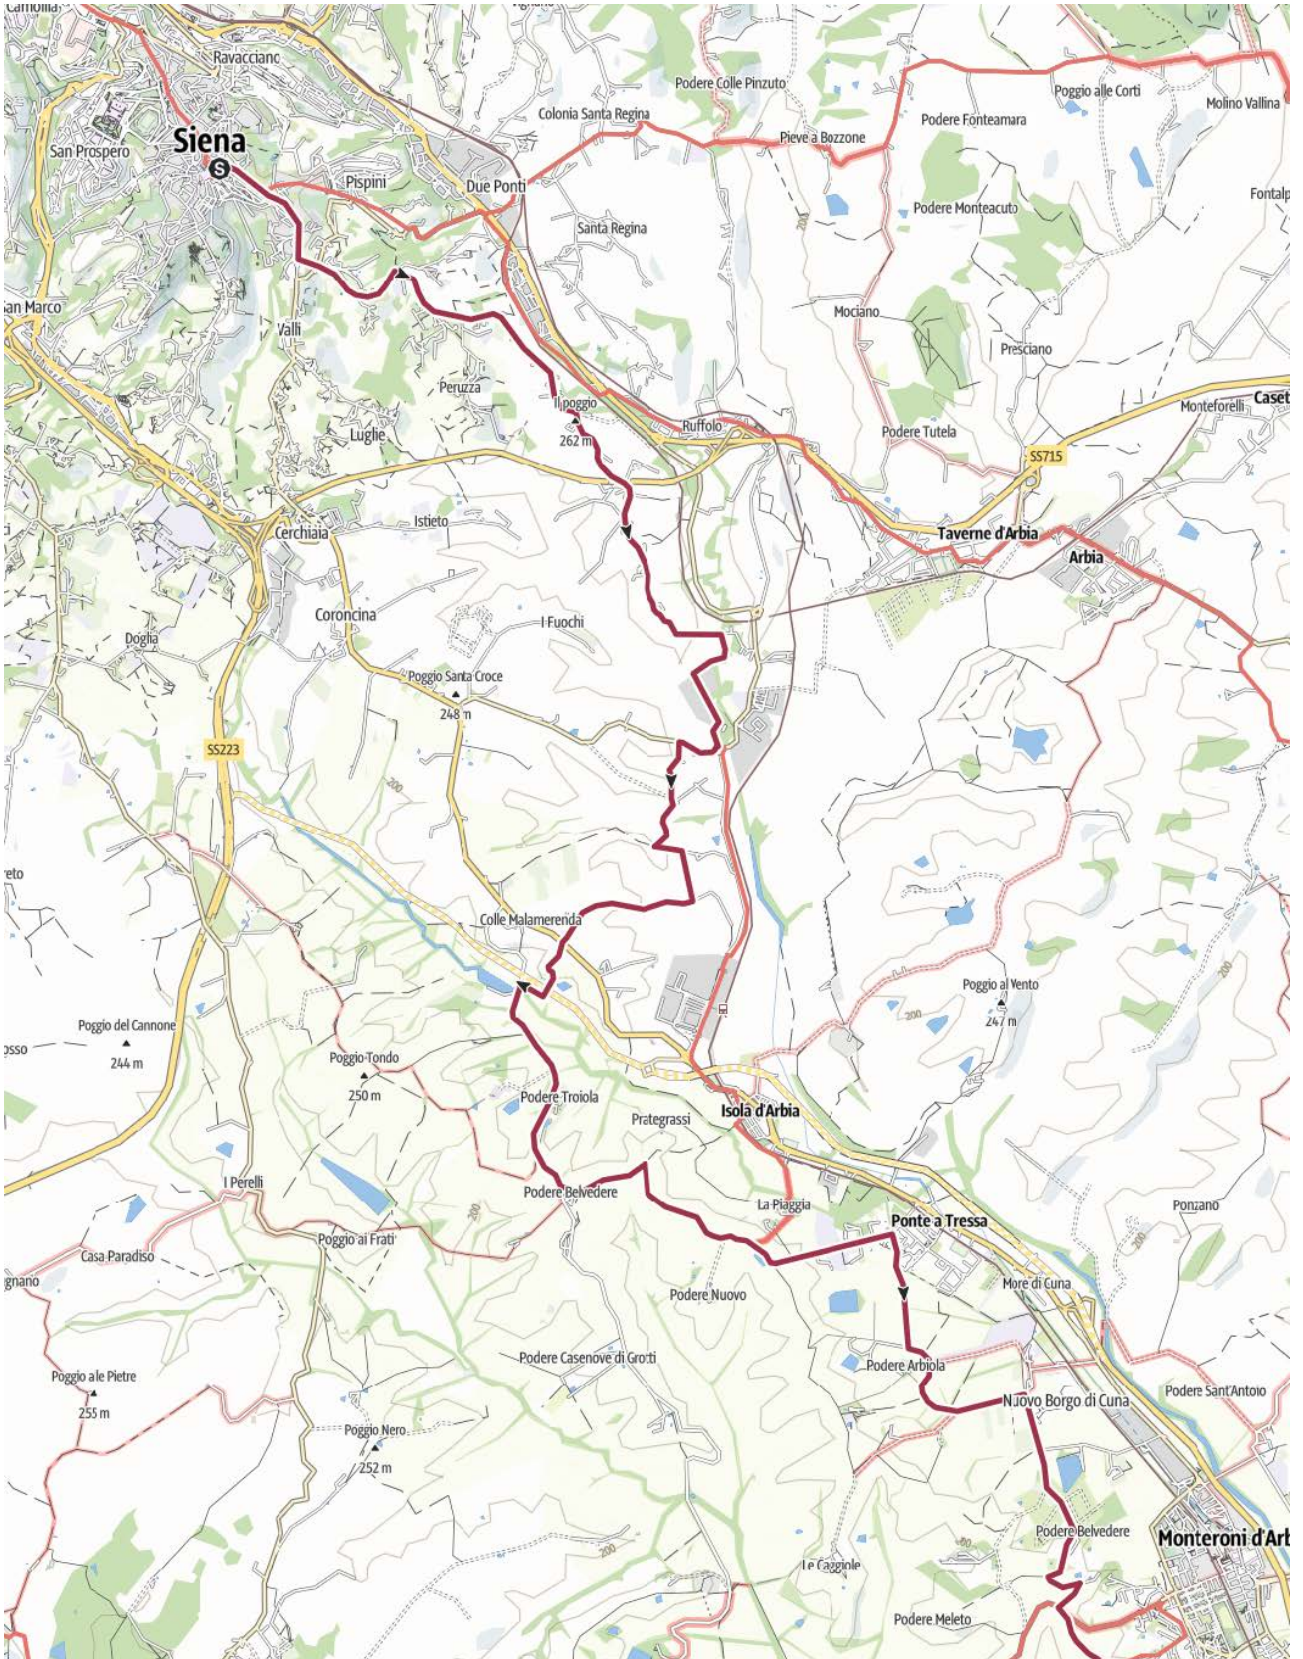

WFU2024 - Siena Acquapendente

Intero percorso

1 - Da Siena a Monteroni

2 – da Monteroni a Buonconvento

3 – da Buonconvento a Torrenieri

4 – da Torrenieri a Castiglion d’Orcia

5 - da Castiglion d'Orcia a Bagni San Filippo

6 – da Bagni San Filippo a oltre Radicofani

7 – da Celle sul Rigo a Trevinano

8 – da Trevinano ad Acquapendente

Il profilo altimetrico della Siena Acquapendente