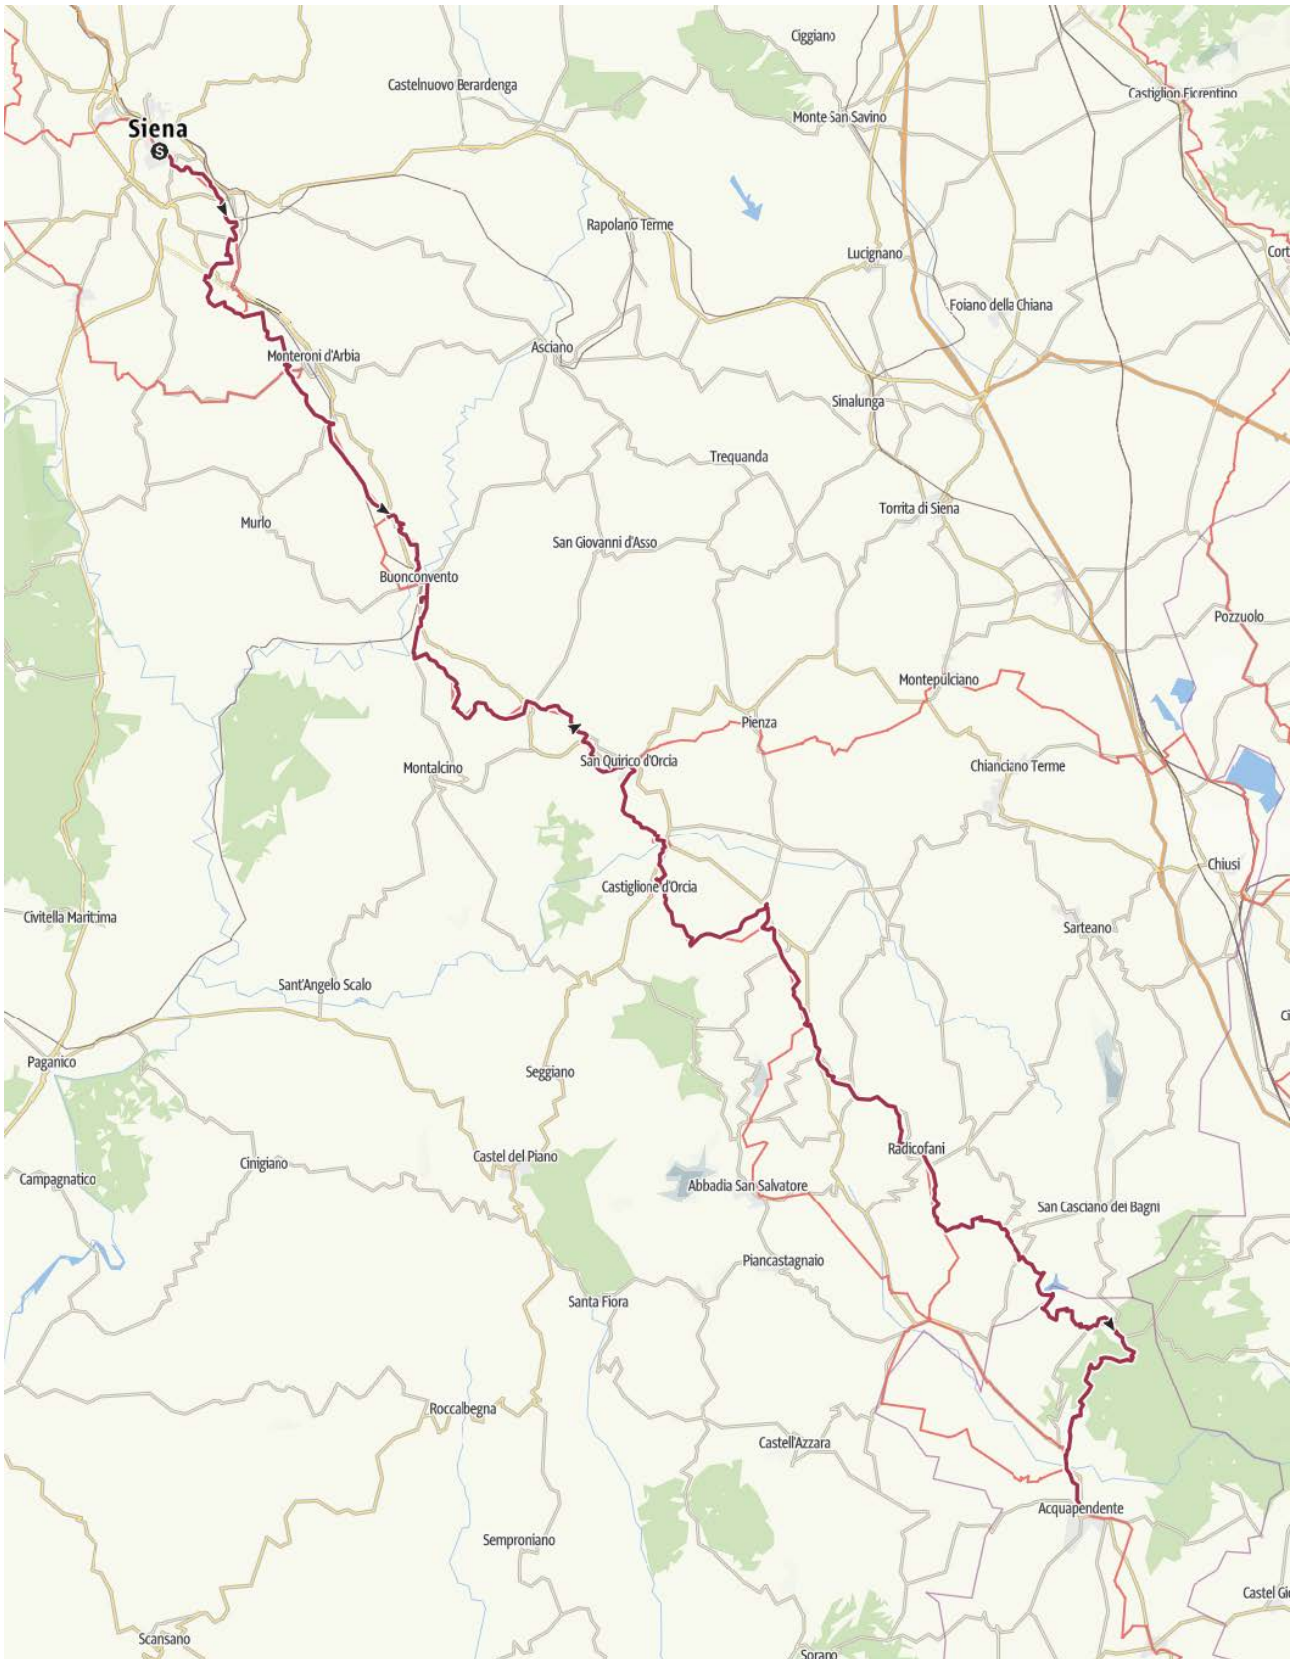

WFU2024 - Siena Acquapendente

Intero percorso

1 - Da Siena a Monteroni

2 – da Monteroni a Buonconvento

3 – da Buonconvento a Torrenieri

4 – da Torrenieri a Castiglion d’Orcia

5 - da Castiglion d'Orcia a Bagni San Filippo

6 – da Bagni San Filippo a oltre Radicofani

7 – da Celle sul Rigo a Trevinano

8 – da Trevinano ad Acquapendente

Il profilo altimetrico della Siena Acquapendente