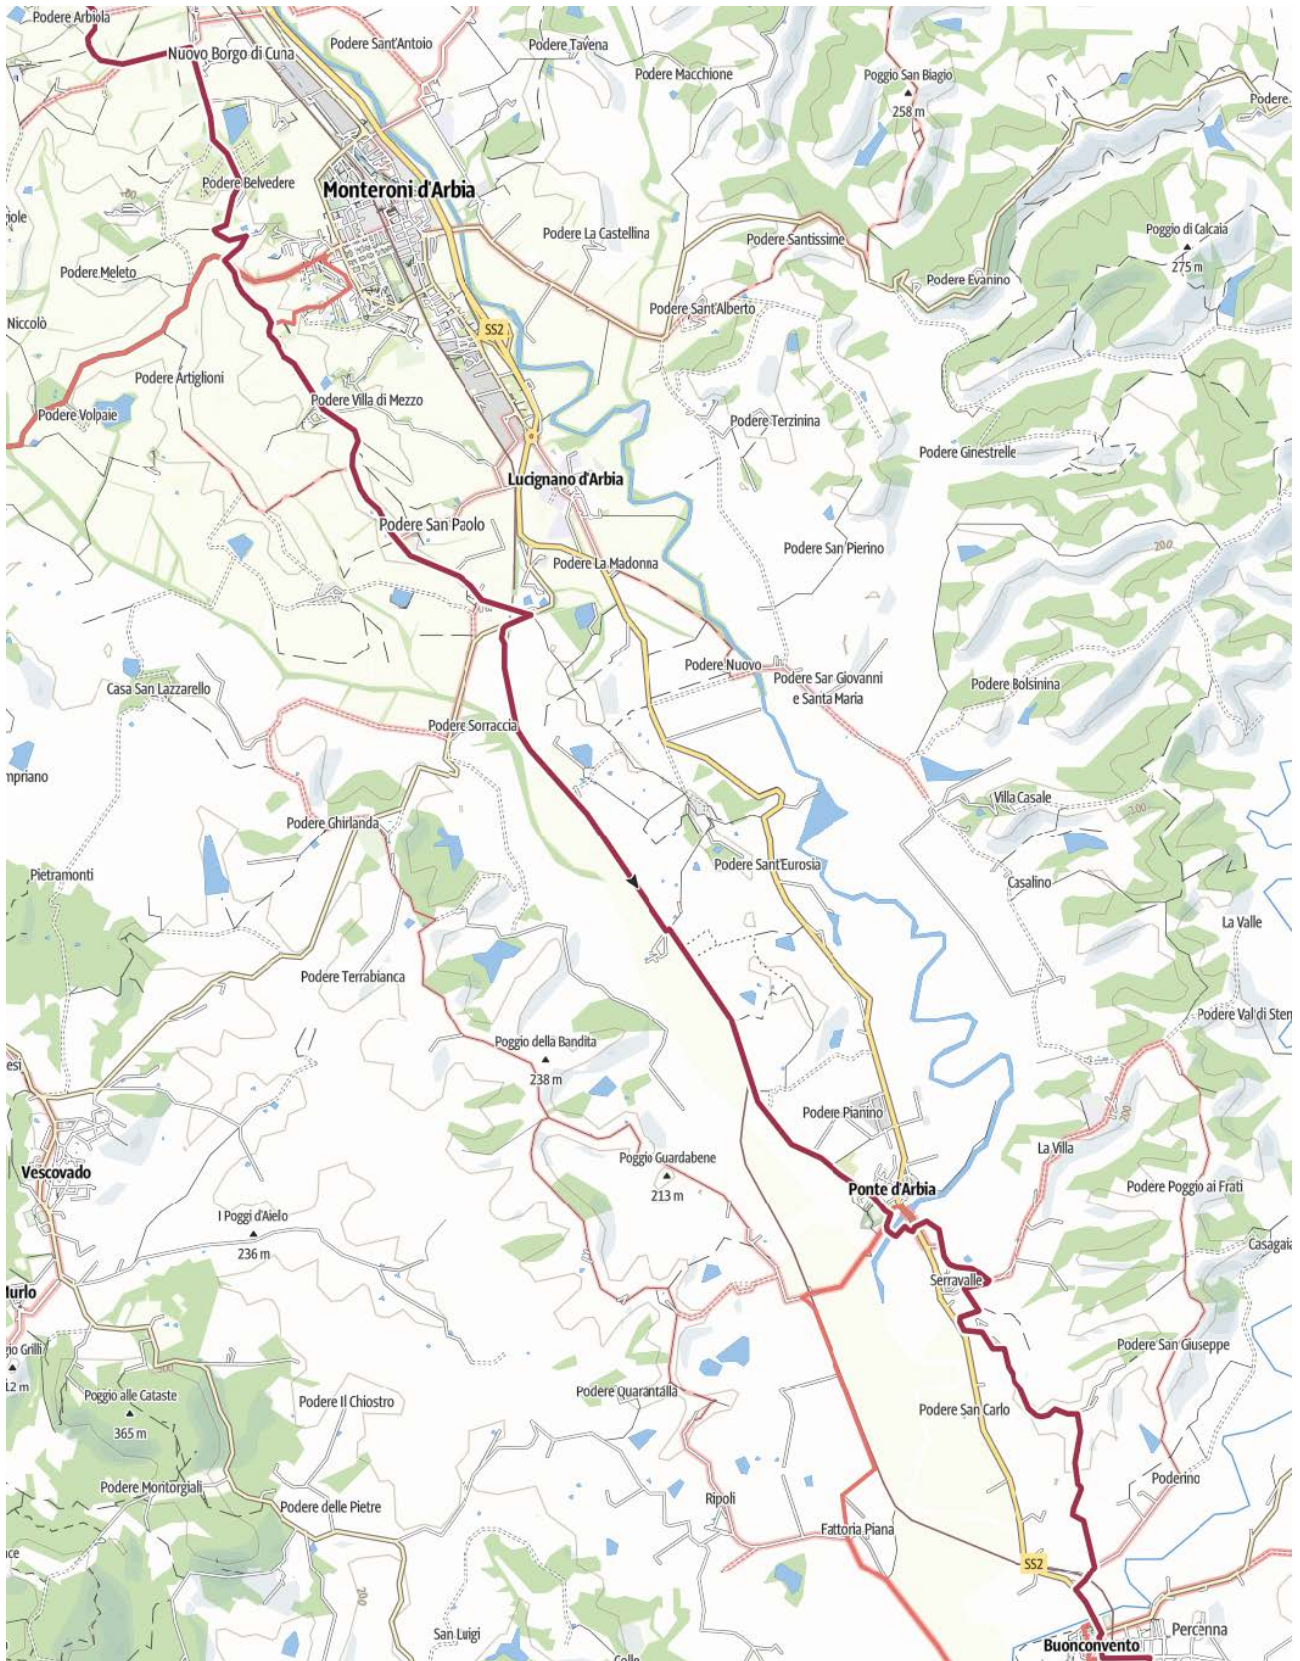

WFU2024 - Siena Acquapendente

Intero percorso

1 - Da Siena a Monteroni

2 – da Monteroni a Buonconvento

3 – da Buonconvento a Torrenieri

4 – da Torrenieri a Castiglion d’Orcia

5 - da Castiglion d'Orcia a Bagni San Filippo

6 – da Bagni San Filippo a oltre Radicofani

7 – da Celle sul Rigo a Trevinano

8 – da Trevinano ad Acquapendente

Il profilo altimetrico della Siena Acquapendente