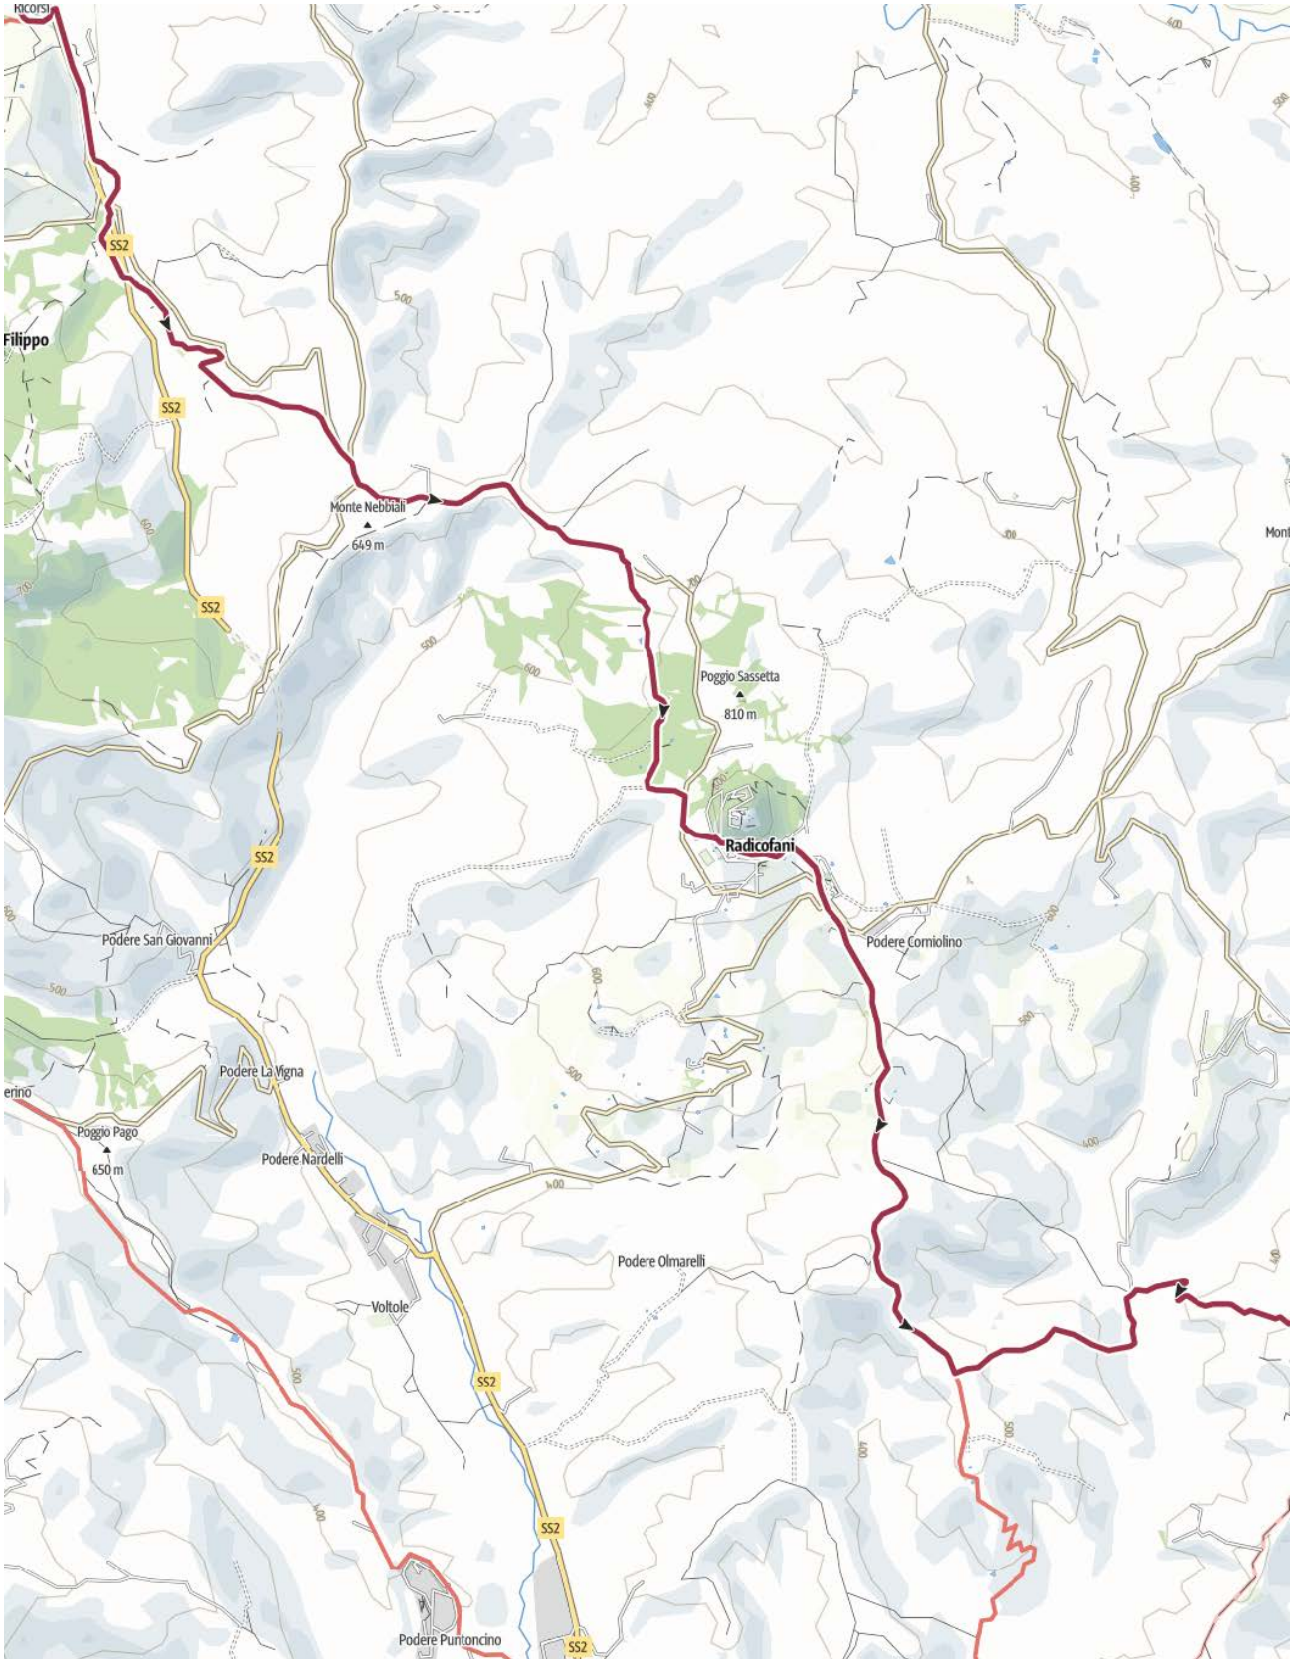

WFU2024 – Radicofani Acquapendente

Intero percorso

1 – da Radicofani verso Celle sul Rigo

2 – da Celle sul Rigo a Trevinano

3 – da Trevinano ad Acquapendente

Il profilo altimetrico della Radicofani Acquapendente