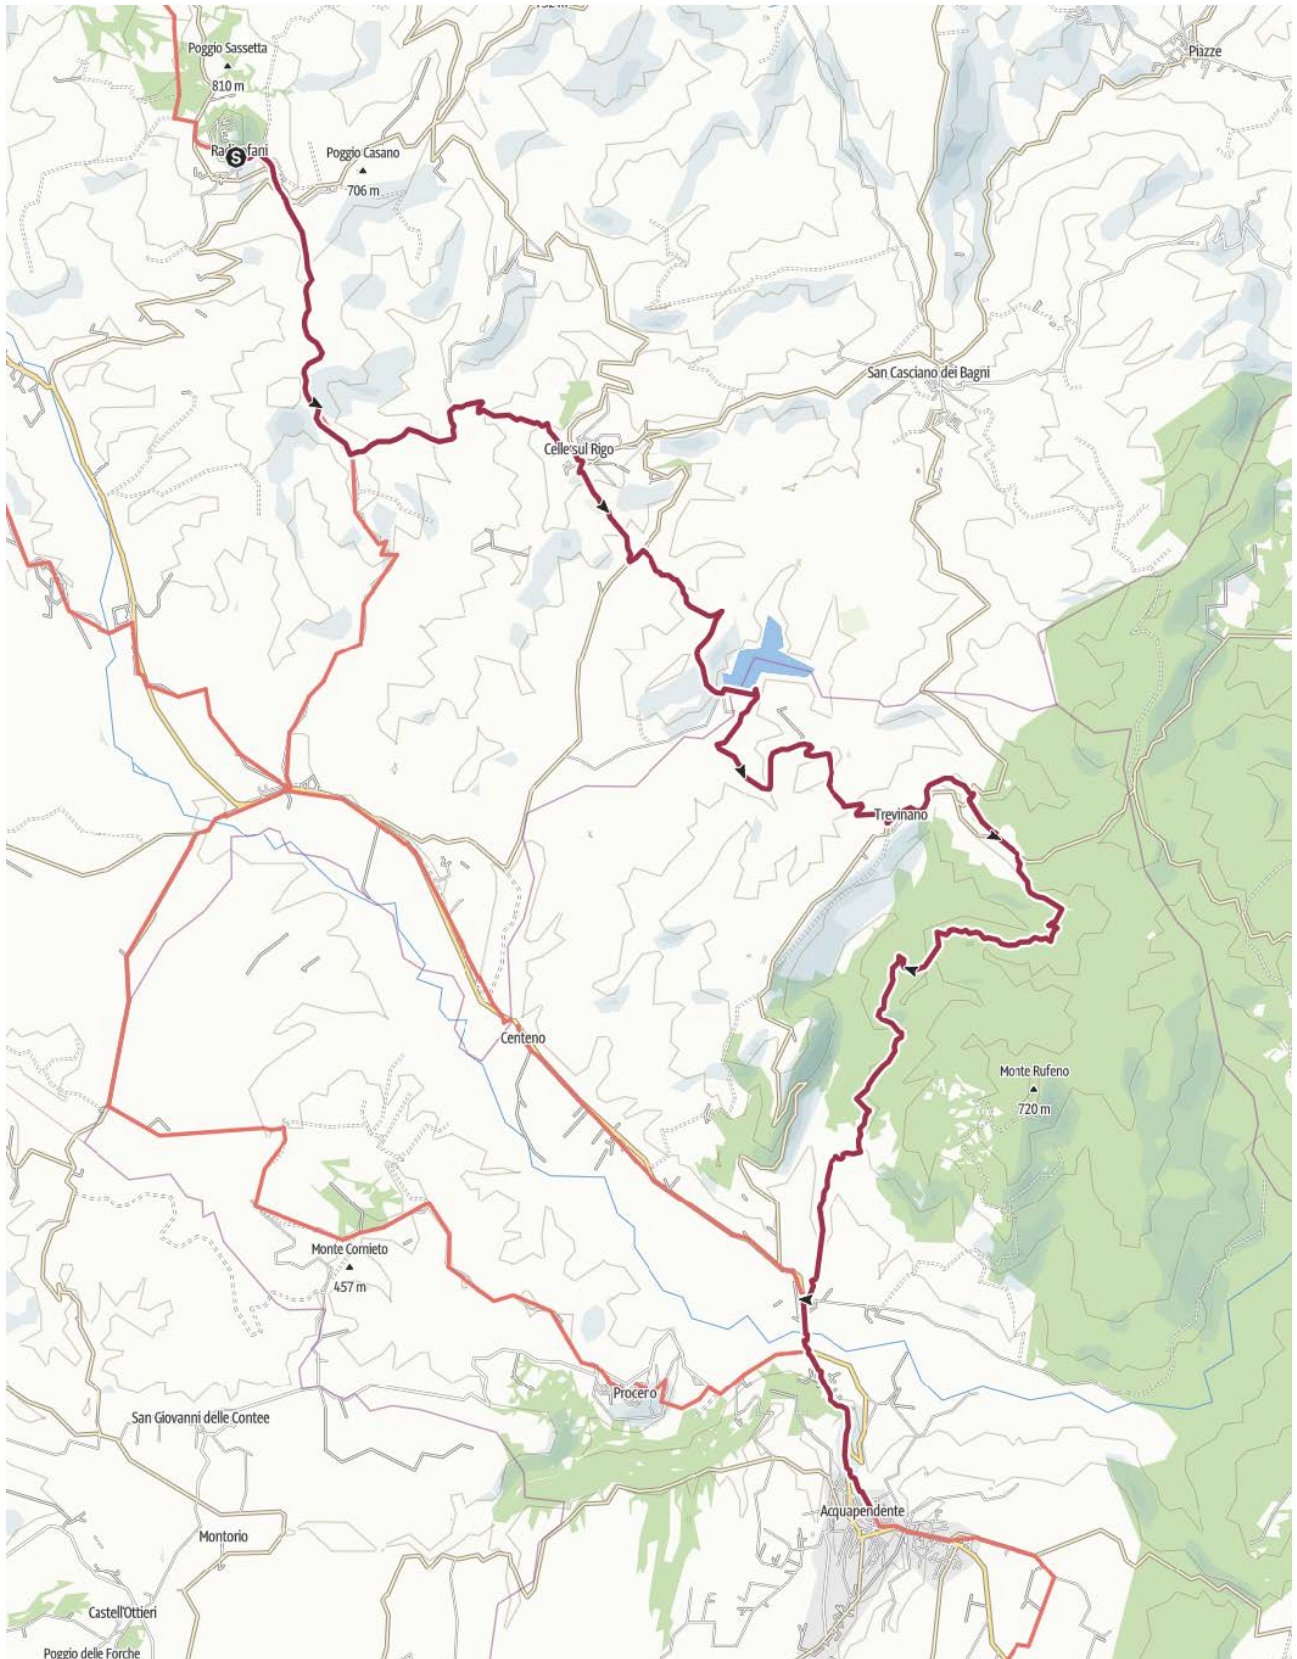

WFU2024 – Radicofani Acquapendente

Intero percorso

1 – da Radicofani verso Celle sul Rigo

2 – da Celle sul Rigo a Trevinano

3 – da Trevinano ad Acquapendente

Il profilo altimetrico della Radicofani Acquapendente