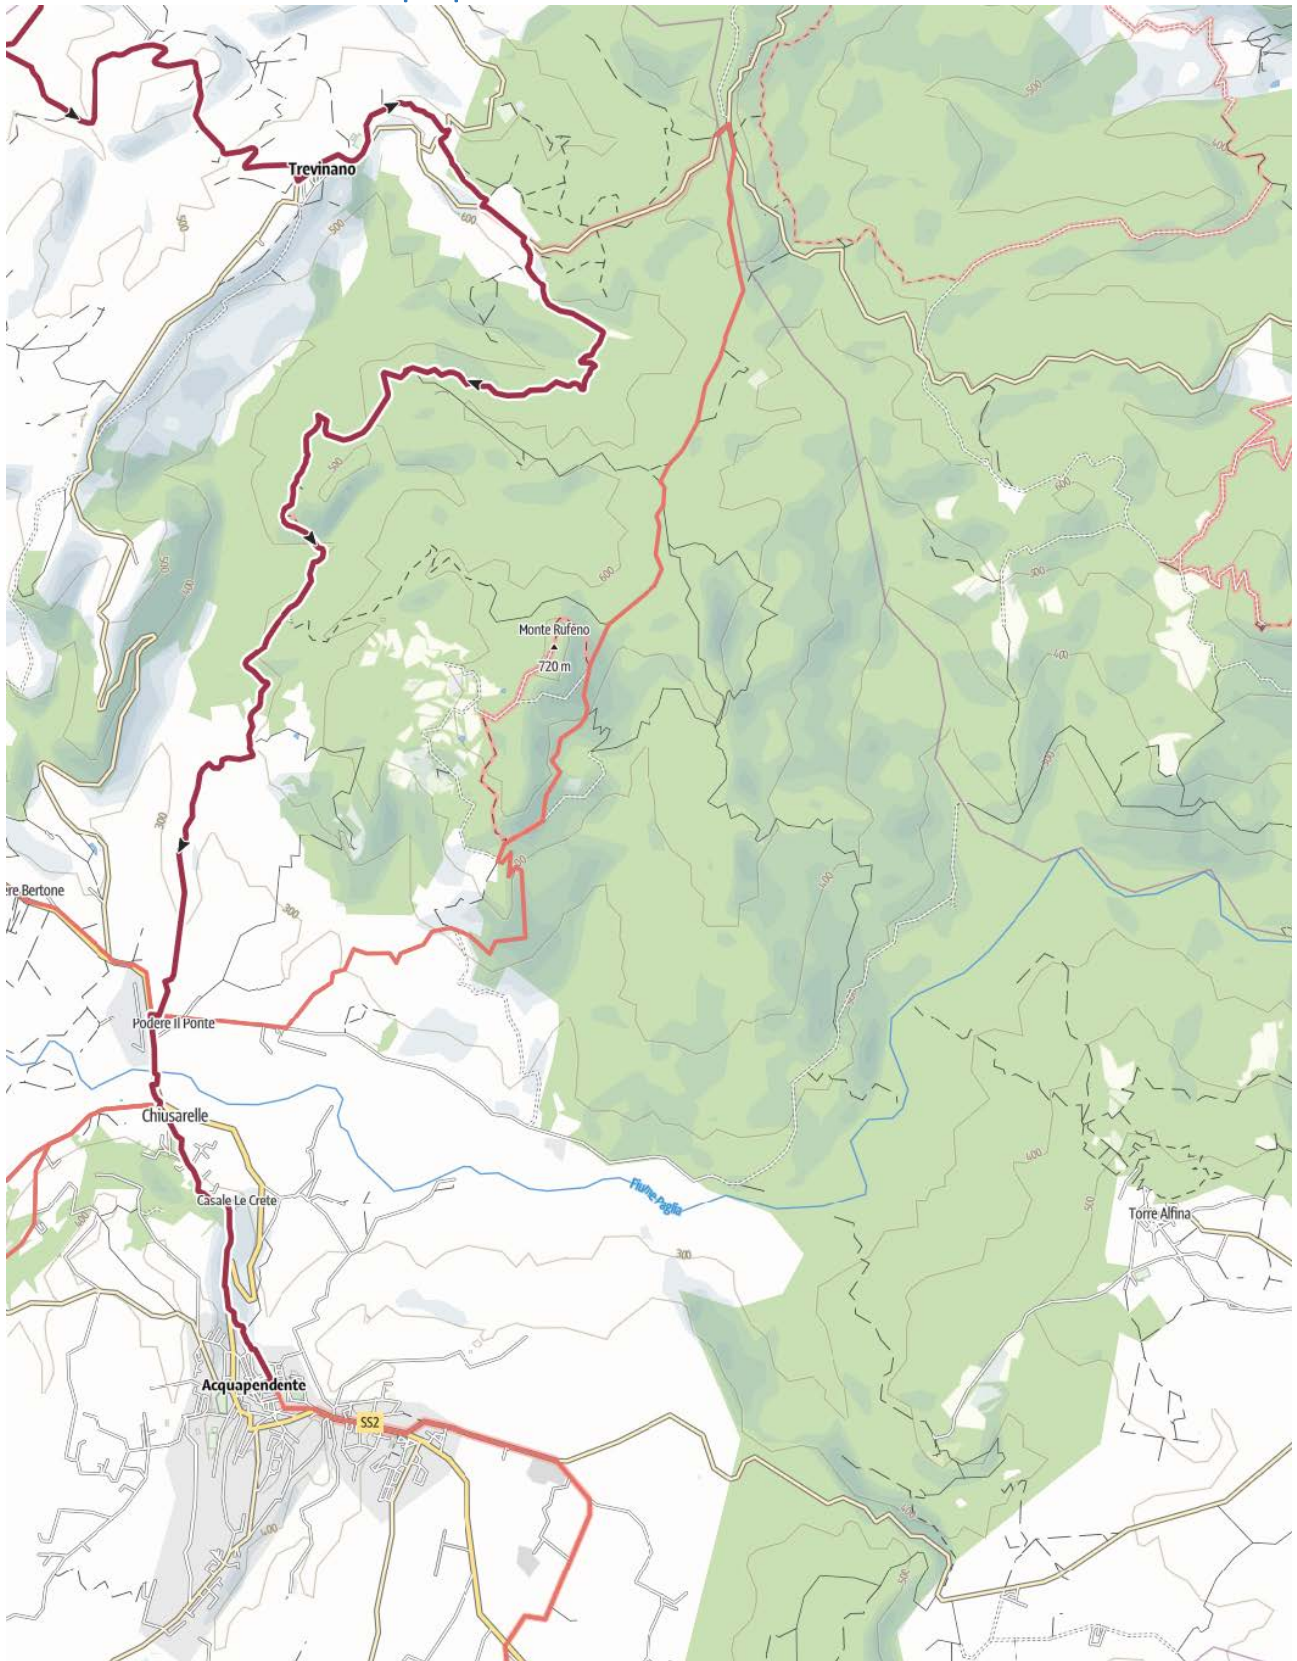

WFU2024 – Radicofani Acquapendente

Intero percorso

1 – da Radicofani verso Celle sul Rigo

2 – da Celle sul Rigo a Trevinano

3 – da Trevinano ad Acquapendente

Il profilo altimetrico della Radicofani Acquapendente