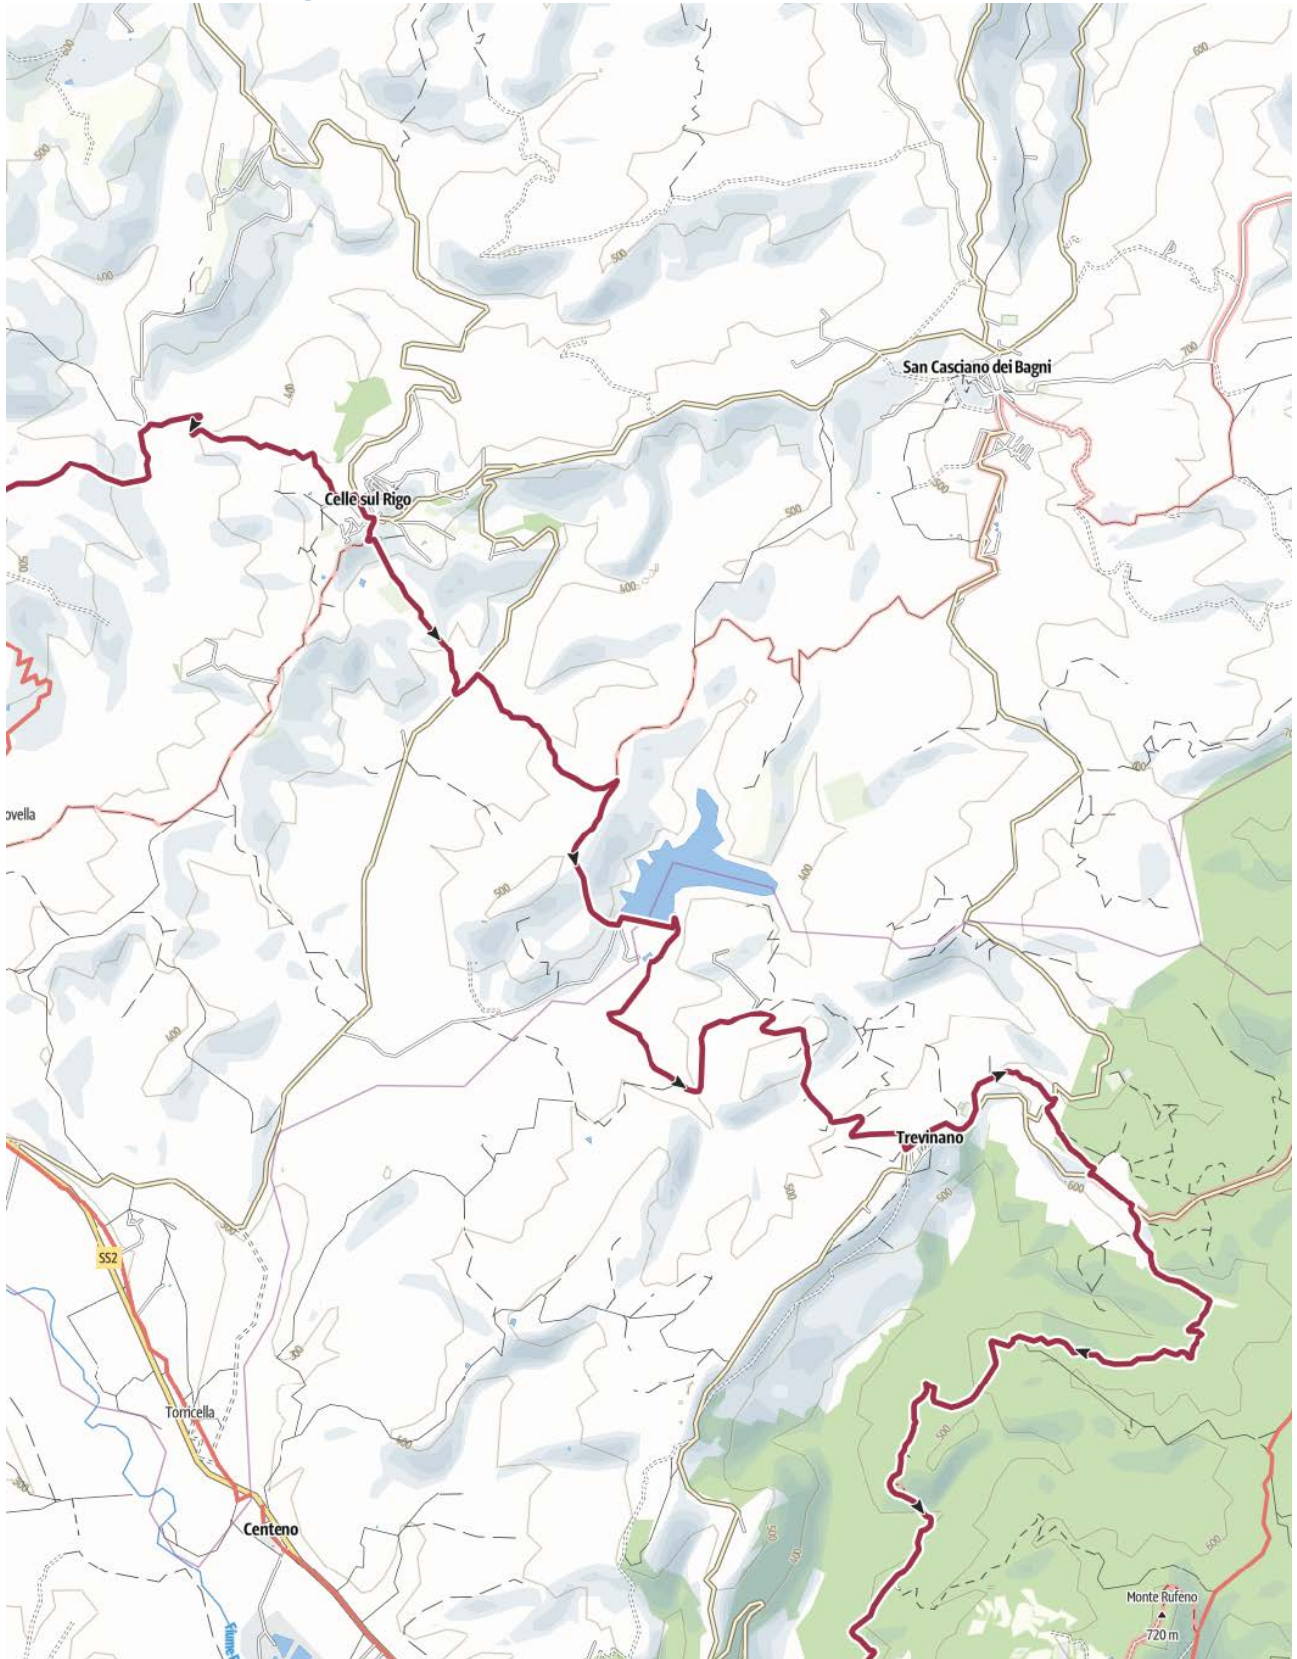

WFU2024 – Radicofani Acquapendente

Intero percorso

1 – da Radicofani verso Celle sul Rigo

2 – da Celle sul Rigo a Trevinano

3 – da Trevinano ad Acquapendente

Il profilo altimetrico della Radicofani Acquapendente