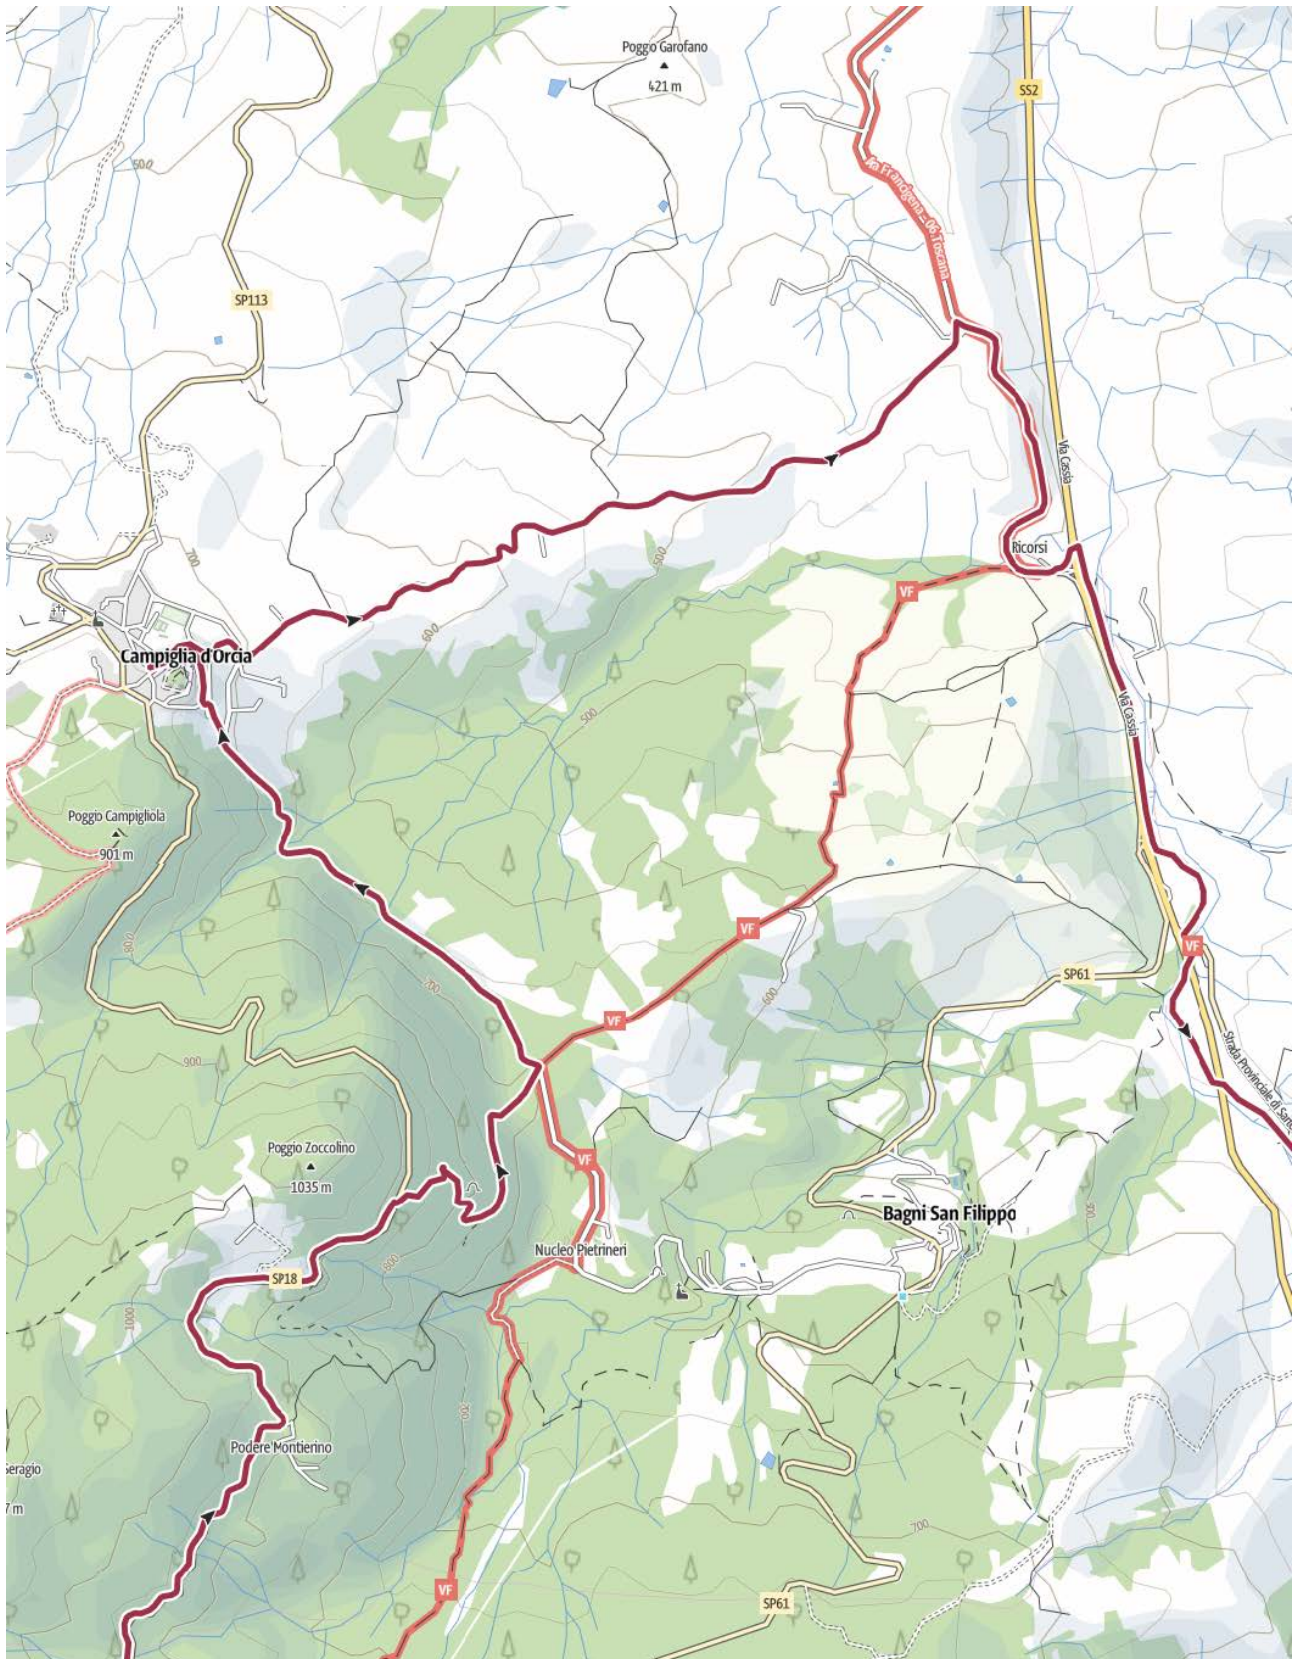

WFU2024 – Abbazia San Salvatore Radicofani

Intero percorso

1 – da Abbazia San Salvatore a Pietrineri

2 - da Pietrineri a Bagni San Filippo

3 – da Bagni San Filippo a Radicofani

Il profilo altimetrico della Abbadia S.S. Radicofani