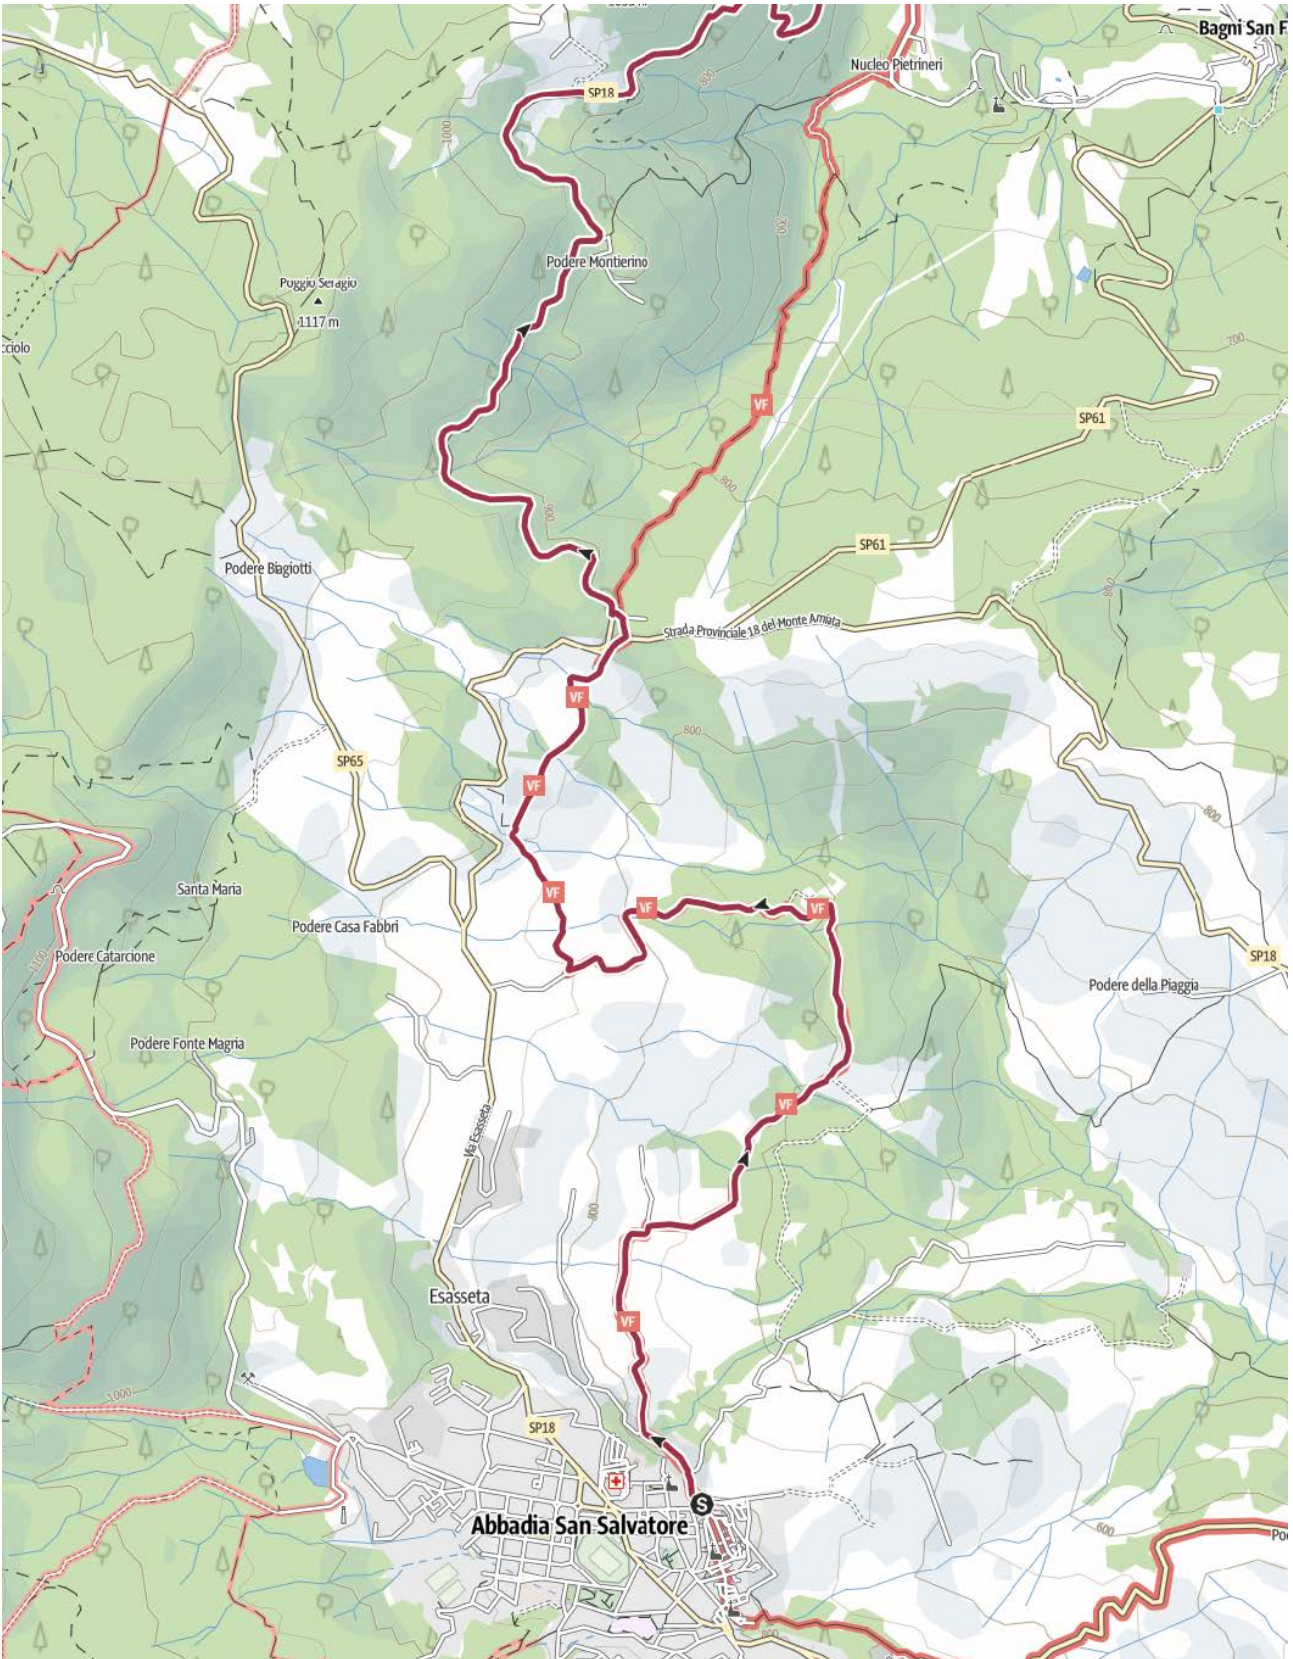

WFU2024 – Abbazia San Salvatore Radicofani

Intero percorso

1 – da Abbazia San Salvatore a Pietrineri

2 - da Pietrineri a Bagni San Filippo

3 – da Bagni San Filippo a Radicofani

Il profilo altimetrico della Abbadia S.S. Radicofani