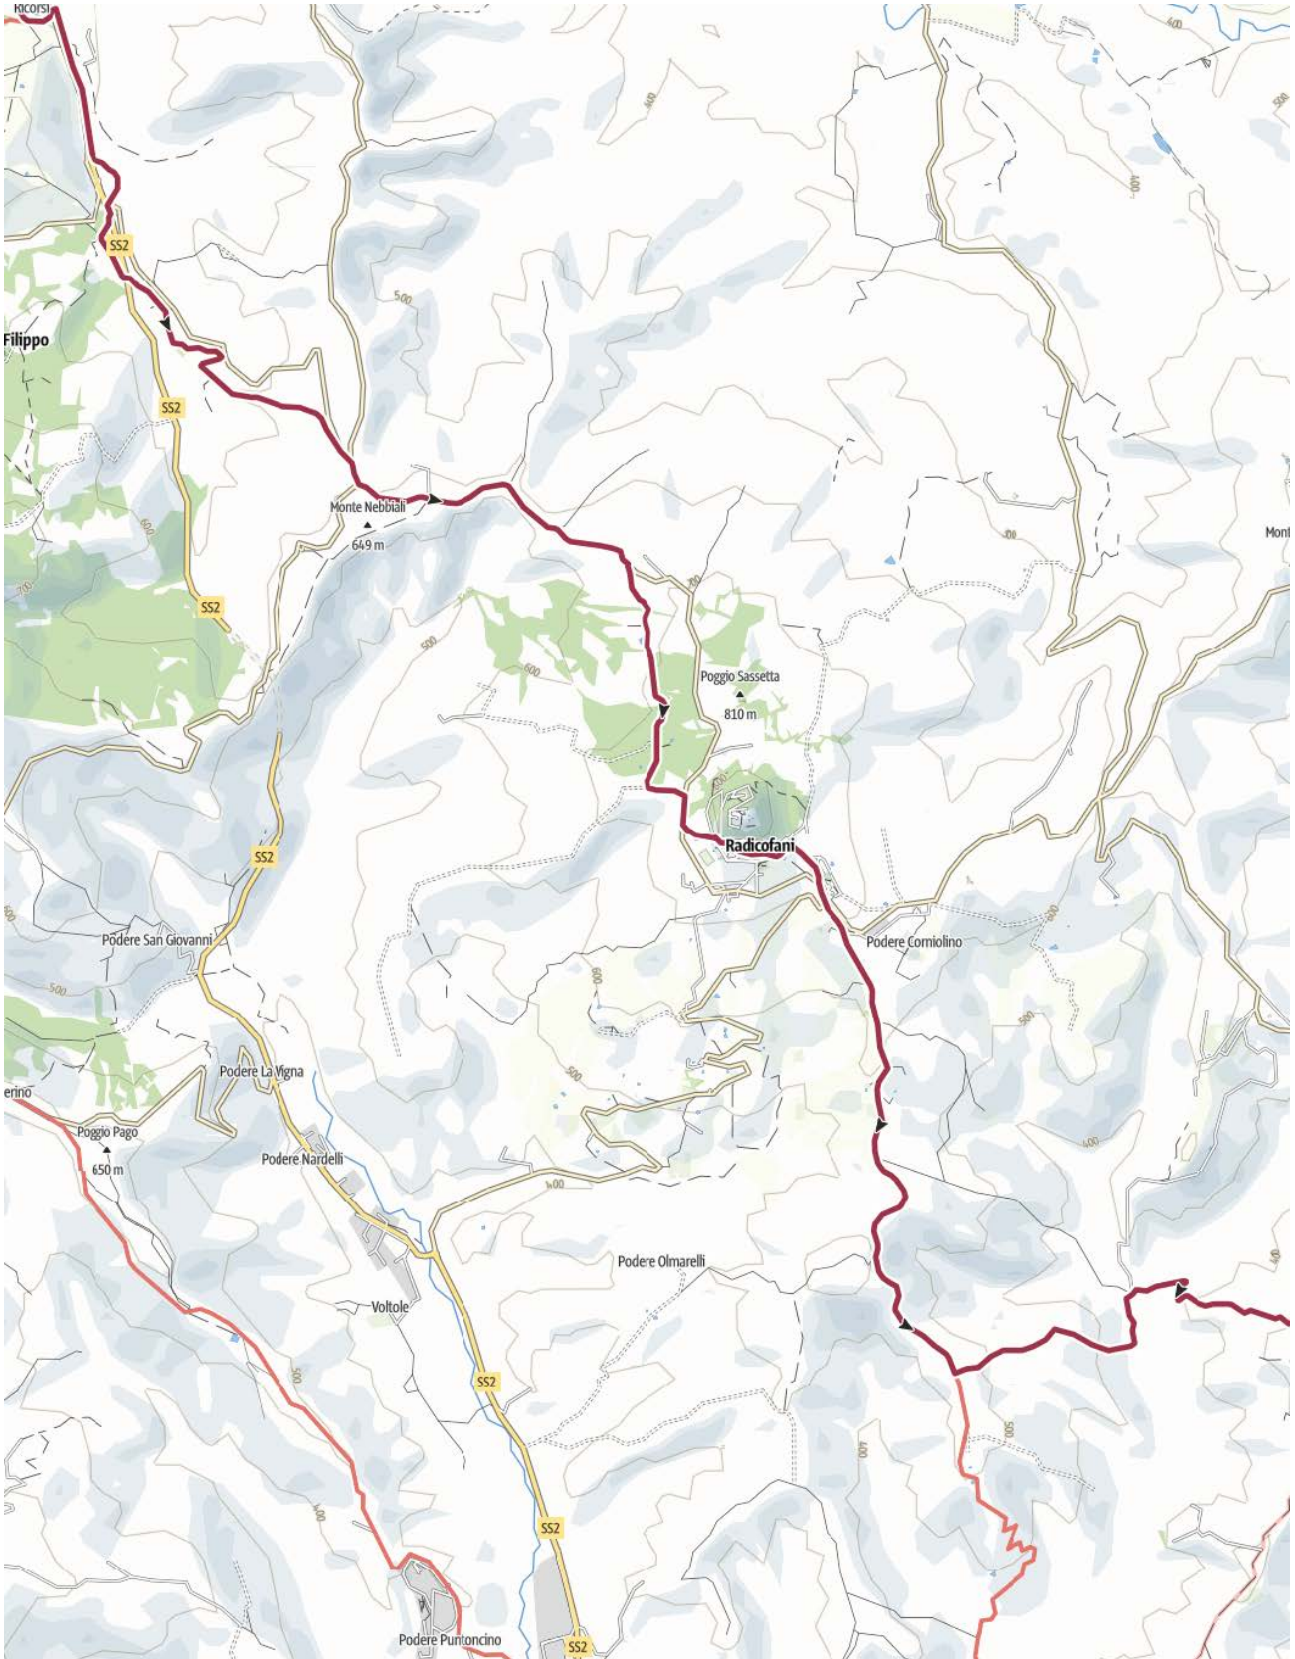

WFU2024 – Abbazia San Salvatore Radicofani

Intero percorso

1 – da Abbazia San Salvatore a Pietrineri

2 - da Pietrineri a Bagni San Filippo

3 – da Bagni San Filippo a Radicofani

Il profilo altimetrico della Abbadia S.S. Radicofani