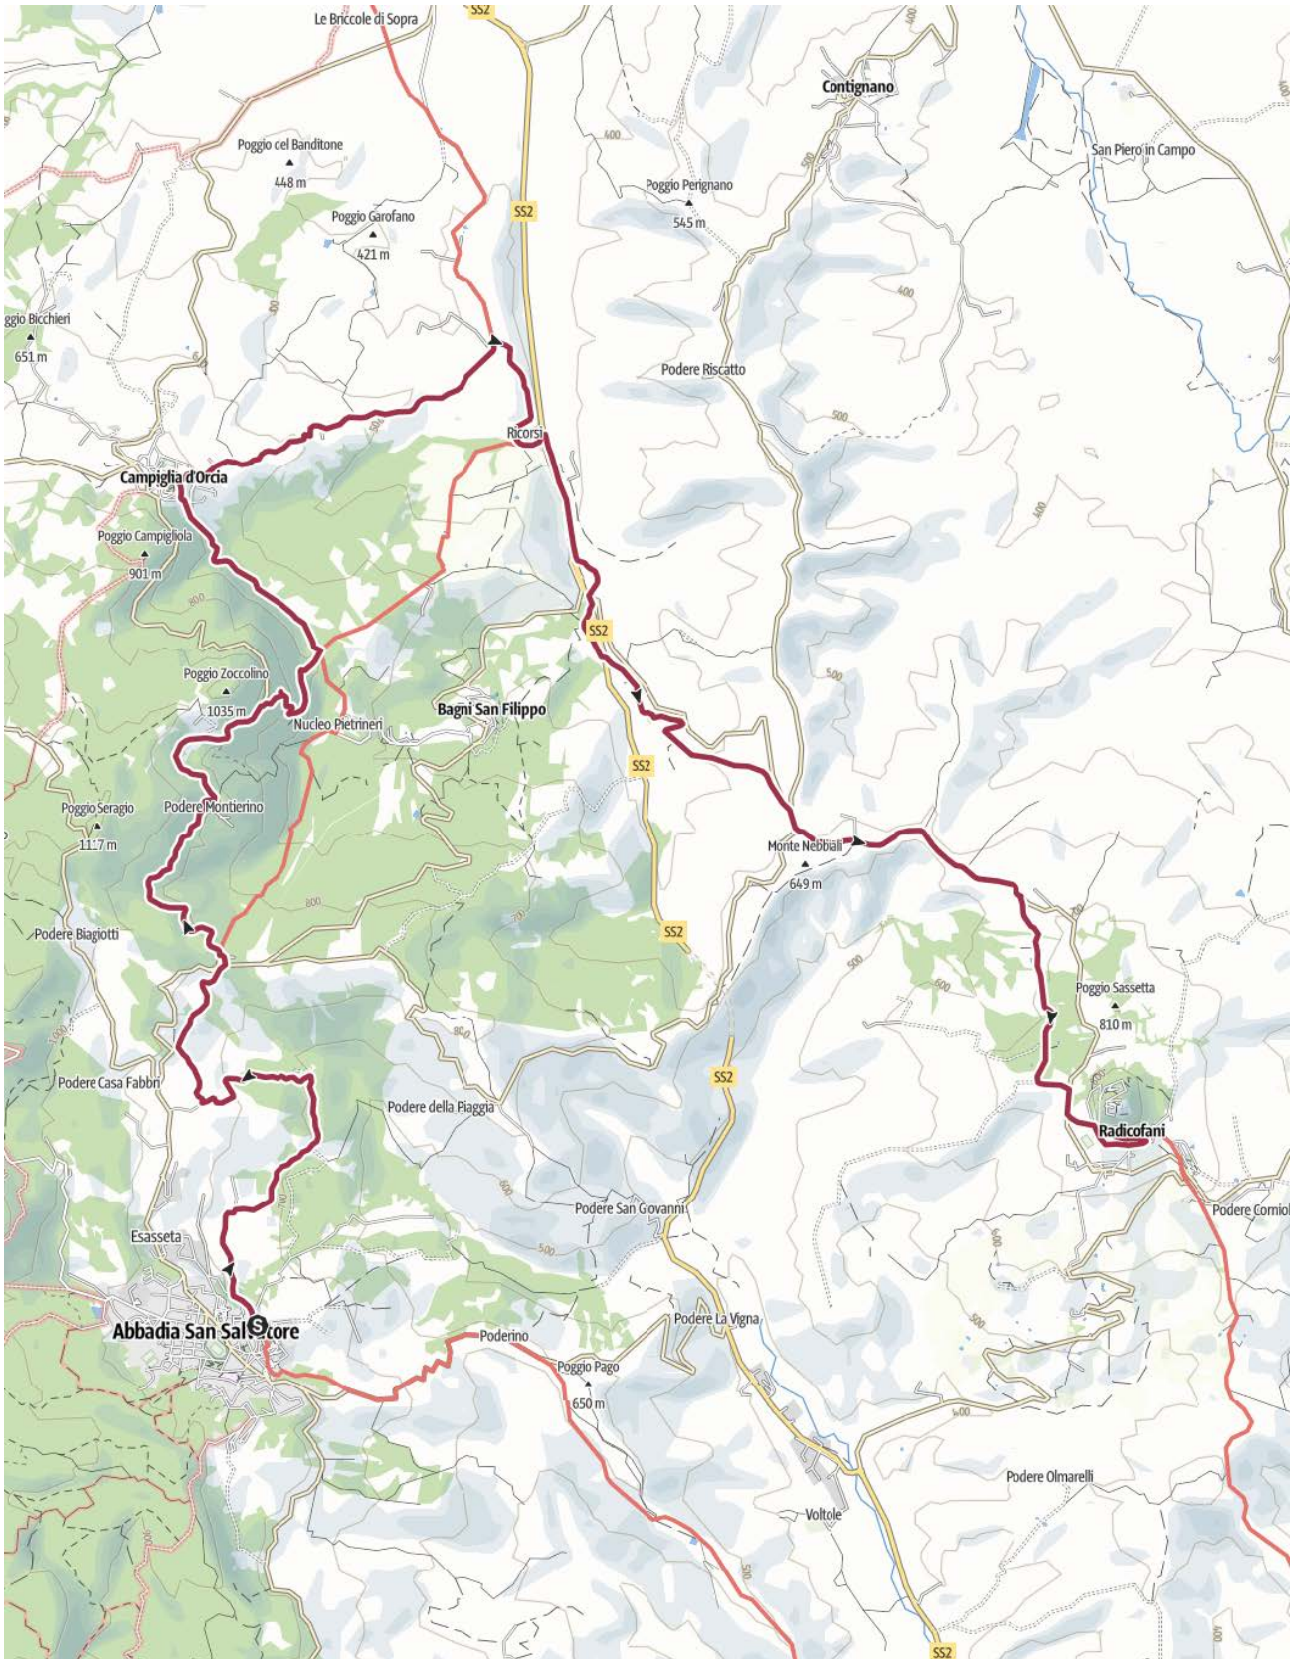

WFU2024 – Abbazia San Salvatore Radicofani

Intero percorso

1 – da Abbazia San Salvatore a Pietrineri

2 - da Pietrineri a Bagni San Filippo

3 – da Bagni San Filippo a Radicofani

Il profilo altimetrico della Abbadia S.S. Radicofani