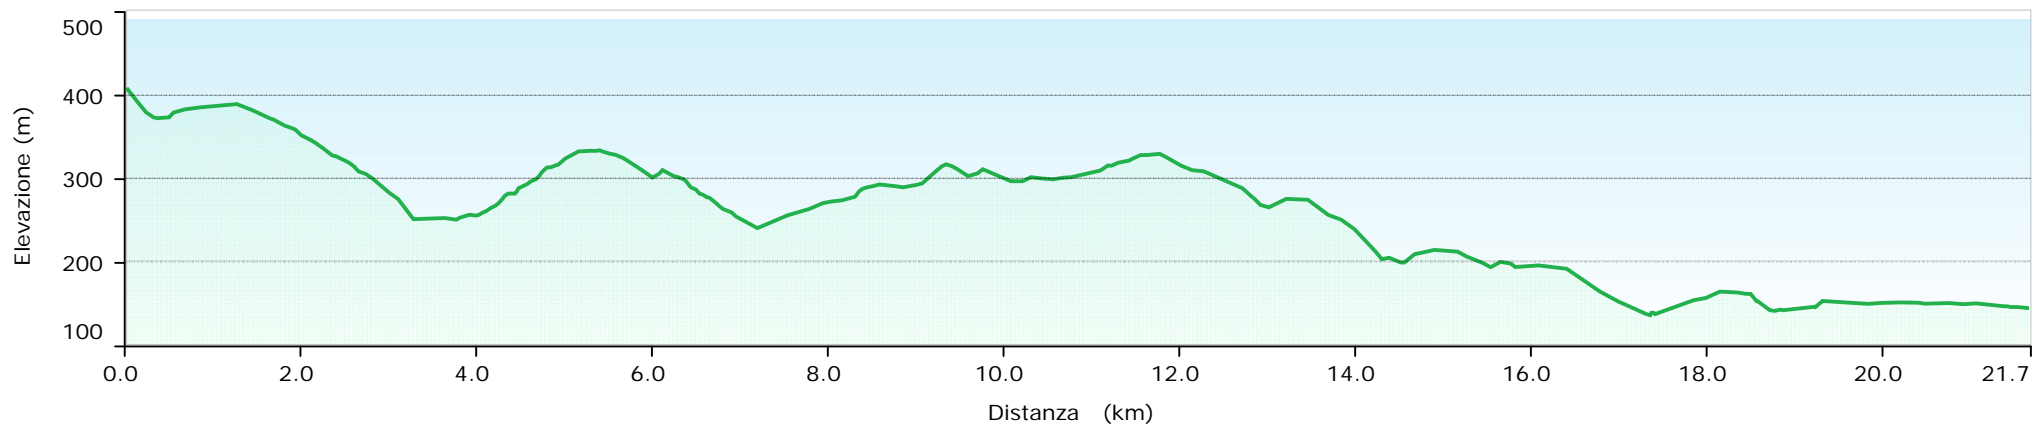

### Grafico

#### Riepilogo

Punti: 206 Distanza: 21.7 km Area: 19.3 km<sup>2</sup>

#### Elevazione

Minima: 135 m Massima: 408 m Ascesa: 319 m Discesa: 584 m Pendenza: -1.2 %